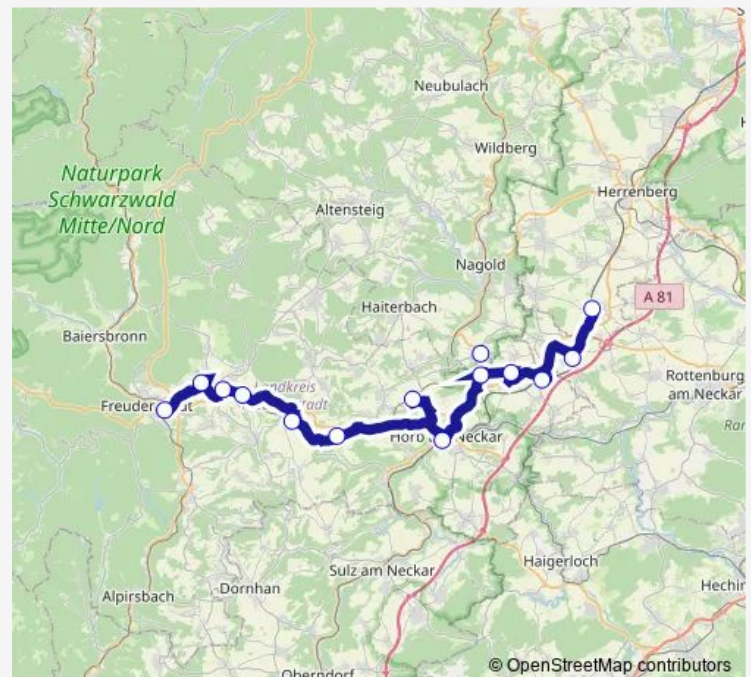

Dornstetten Aach

Dornstetten ZOB Bstg 1

Schopfloch Bahnhof Bstg 1

Bittelbronn Bahnübergang

Horb Heiligenfeld

Horb Bahnhof/Zob

Hochdorf, Bahnhof

Hochdorf, Tübinger Straße

Wednesday 05:03-21:45

Thursday 05:03-21:45

Friday 05:03-23:35

Saturday 05:35-23:35

Sunday 05:35-21:45

Route info

Direction: FDS Hbf. Bstg Mast1

Stops: 14

Trip Duration: 2 hour 20 min

■ Re14b

BusMaps

Direction

Herrenb. ZOB Bahnhofstraße Bstg A — FDS Hbf. Bstg Mast1

15 stops

[Open route schedule](#)

Herrenb. ZOB Bahnhofstraße Bstg A

Monday 22:21

Tuesday 22:21

Wednesday 22:21

Thursday 22:21

Friday 22:21

Saturday 22:21

Sunday 22:21

Route info