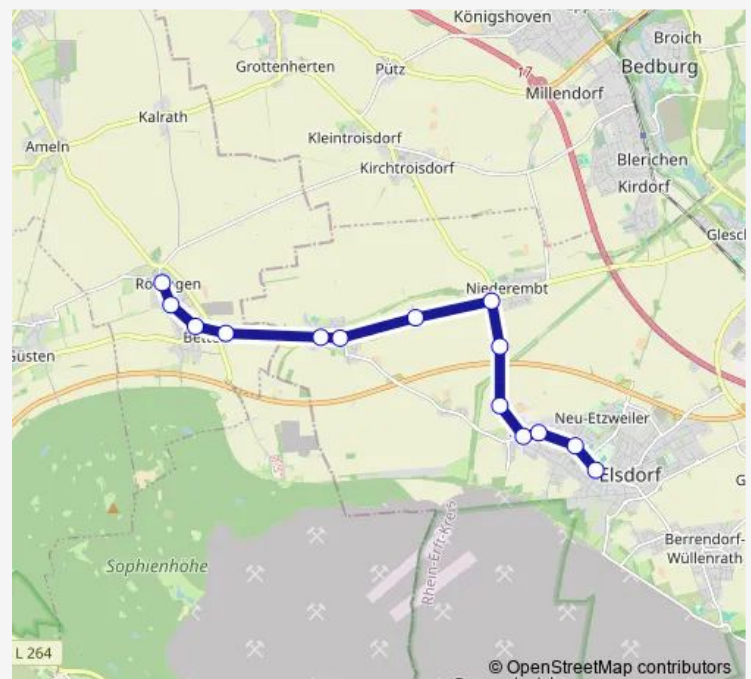

Direction

Titz, Rödingen Markt — Elsdorf Busbf

14 stops

[Open route schedule](#)

- Titz, Rödingen Markt
- Titz, Rödingen Hohe Straße
- Titz, Rödingen Kroschstraße
- Titz, Bettenhoven
- Elsdorf Oberembt Mitte
- Elsdorf Oberembt Neusser Str.
- Elsdorf Oberembt Frankeshoven
- Elsdorf Niederembt Feuerwehr
- Elsdorf Niederembt Alte Mühle
- Elsdorf Esch Tollhausen Abzw.
- Elsdorf Esch Kirche
- Elsdorf Esch Wahlenpfad
- Elsdorf Angelsdorf
- Elsdorf Busbf

Route schedule

Titz, Rödingen Markt — Elsdorf Busbf

Monday	06:06-16:19
Tuesday	06:06-16:19
Wednesday	06:06-16:19
Thursday	06:06-16:19
Friday	06:06-16:19
Saturday	—
Sunday	—

Route info

Direction: Titz, Rödingen Markt

Stops: 14

Trip Duration: 0 hour 20 min

Direction

Elsdorf Busbf — Titz, Rödingen Markt

12 stops

[Open route schedule](#)

Elsdorf Busbf

Elsdorf Angeldorf

Titz, Bettenhoven

Titz, Rödingen Markt

Route schedule

Elsdorf Busbf — Titz, Rödingen Markt

Monday 06:40-16:00

Tuesday 06:40-16:00

Wednesday 06:40-16:00

Thursday 06:40-16:00