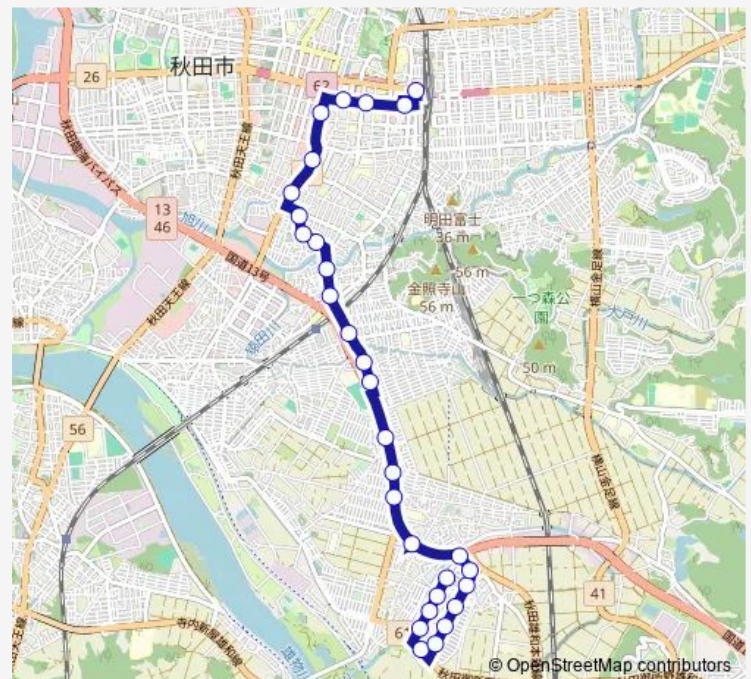

Thursday 07:00-18:10

Friday 07:00-18:10

Saturday 11:30-16:30

Sunday 11:30-16:30

Route info

Direction: 秋田駅西口

Stops: 29

Trip Duration: 0 hour 32 min

■ 牛島經由御野場団地線

BusMaps

公営住宅前

御野場西口

御野場団地

御野場南口

児童公園前

御野場大通り

南部サービスセンター前

御野場東口

Direction

御野場病院前 — 秋田駅西口

30 stops

[Open route schedule](#)

御野場病院前

御野場幼稚園前

Route info

Direction: 御野場病院前

Stops: 30

Trip Duration: 0 hour 35 min

北都銀行前

中通一丁目

中通二丁目

買物広場