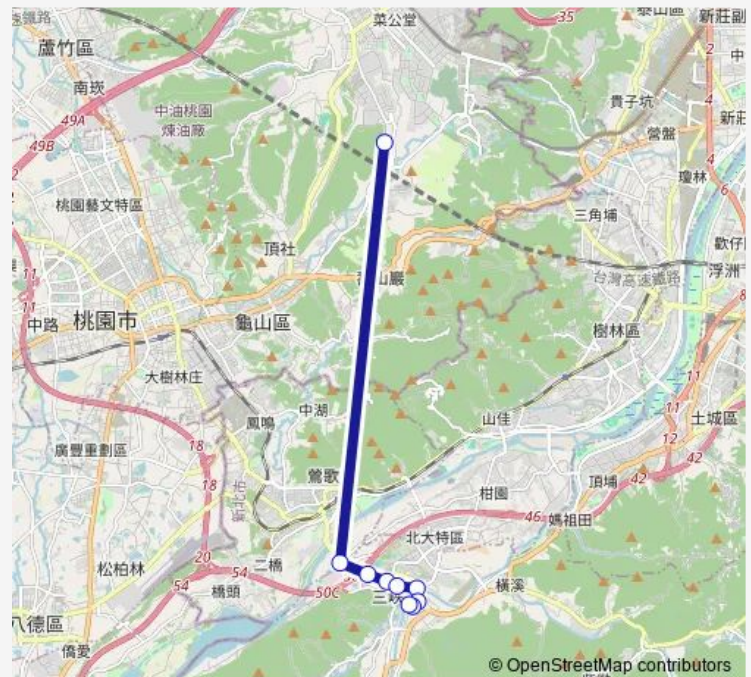

### Route schedule

長庚醫院桃園分院 — 長福停車場

Monday 10:00-16:30

Tuesday 10:00-16:30

Wednesday 10:00-16:30

Thursday 10:00-16:30

Friday 10:00-16:30

Saturday 10:00-16:30

### Route info

Direction: 長庚醫院桃園分院

Stops: 9

Trip Duration: 14 hour 0 min

F630 — 長福停車場-長庚醫院林口總院

## Direction

長福停車場 — 長庚醫院

10 stops

[Open route schedule](#)

長福停車場

中華路光明路口

中華路

三峽老街(民生街)