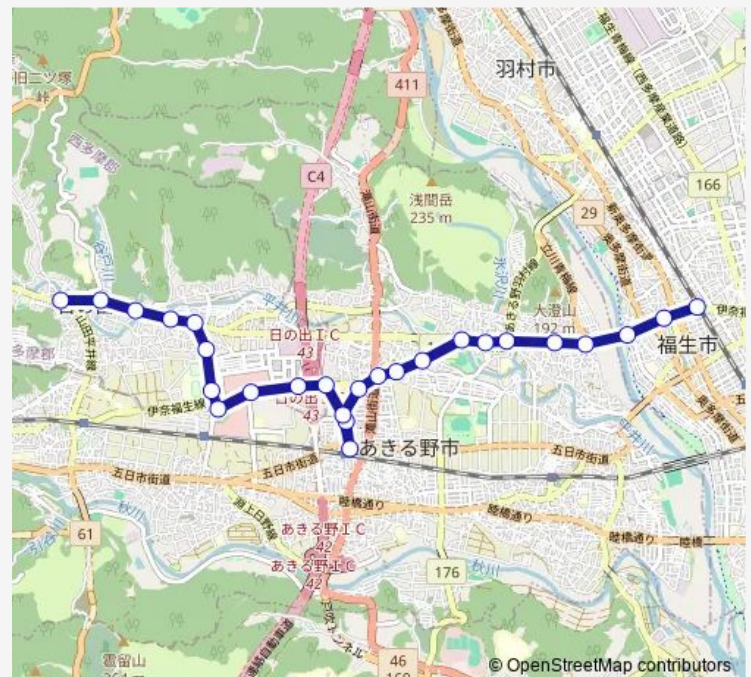

草花

Route schedule

日の出折返場 — 福生駅

Monday 10:26-17:14

Tuesday 10:26-17:14

Wednesday 10:26-17:14

Thursday 10:26-17:14

Friday 10:26-17:14

Saturday 10:37

Sunday 10:37

Route info

Direction: 日の出折返場

Stops: 26

Trip Duration: 0 hour 36 min

福22

BusMaps

下草花

花之岡

永田橋

長沢

福生駅

Direction

福生駅 — 日の出折返場

26 stops