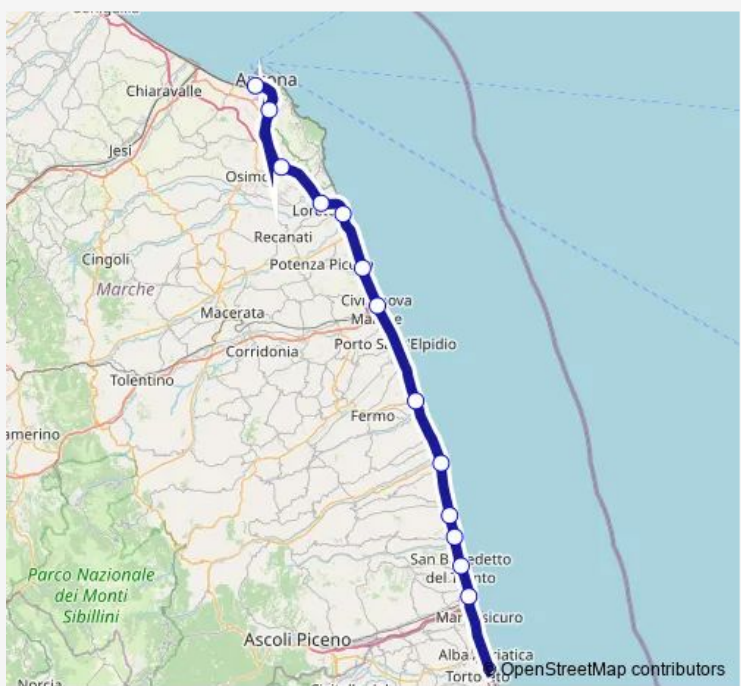

# Rail 21522 Da Pescara Centrale a Ancona

[Go to website](#)

**Direction**  
 Porto d'Ascoli — Ancona  
 13 stops  
[Open route schedule](#)

- Porto d'Ascoli
- S. Benedetto d.T.
- Grottammare
- Cupramarittima
- Pedaso
- Porto S. Giorgio-Fermo
- Civitanova-M. Montegr.
- Potenza Picena-Montelupone
- Porto Recanati
- Loreto
- Osimo-Castelfidardo
- Varano
- Ancona

Route schedule  
 Porto d'Ascoli — Ancona

Monday	—
Tuesday	—
Wednesday	—
Thursday	—
Friday	—
Saturday	—
Sunday	18:10

**Route info**  
 Direction: Porto d'Ascoli  
 Stops: 13  
 Trip Duration: 1 hour 20 min