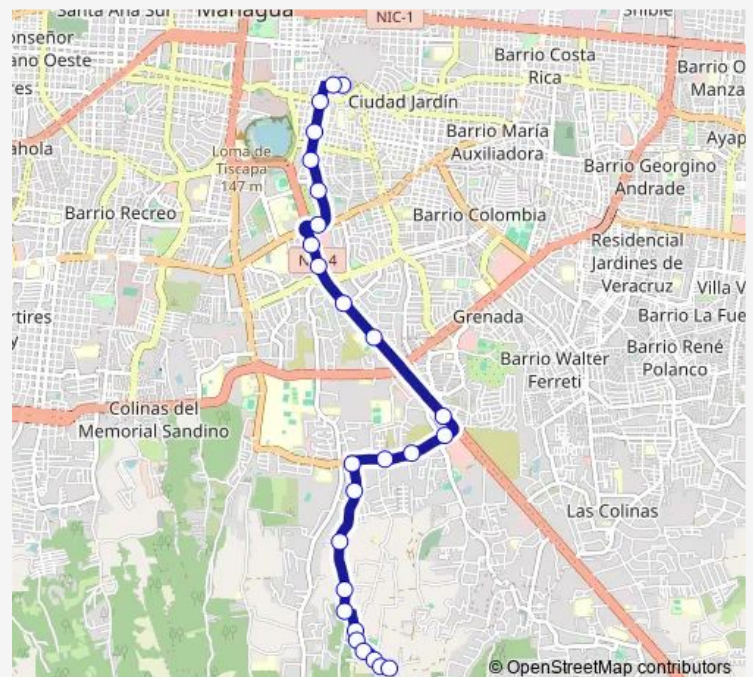

### Direction

Terminal San Isidro — Policía Distrito I Norte

25 stops

[Open route schedule](#)

Terminal San Isidro

Pulpería Marina

Centro de Salud

Entrada al Campo Deportivo

Rotonda Rubén Darío

### Route schedule

Terminal San Isidro — Policía Distrito I Norte

Monday 06:15-17:15

Tuesday 06:15-17:15

Wednesday 06:15-17:15

Thursday 06:15-17:15

Friday 06:15-17:15

Saturday 06:15-18:15

### Route info

Direction: Terminal San Isidro

Stops: 25

Trip Duration: 1 hour 0 min

SIS — San Isidro

Cruz Azul

Ministerio de Defensa

El Panal