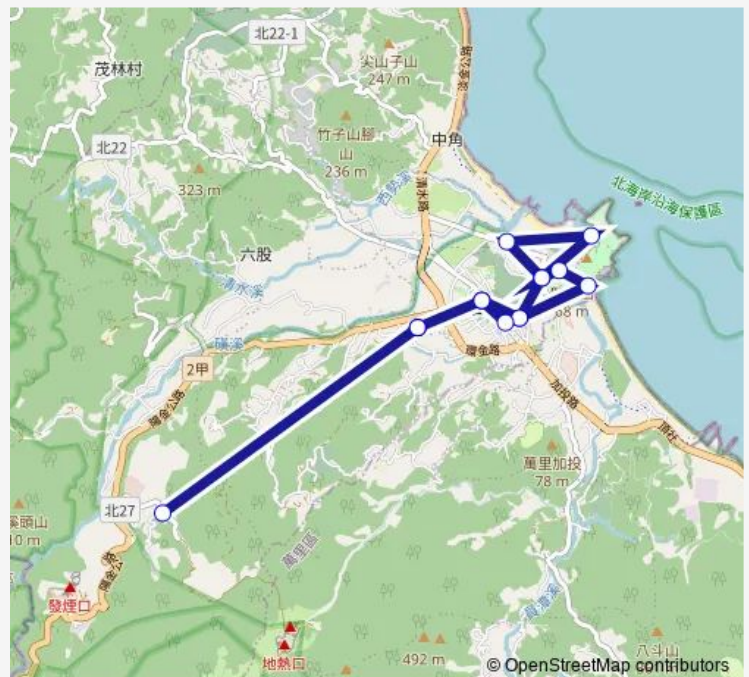

Direction

臺大醫院金山分院 — 金山區公所

16 stops

[Open route schedule](#)

臺大醫院金山分院

金山區公所

金山分局

豐漁

臺大醫院金山分院

天籟箱根

臺大醫院金山分院

金山區公所

Route schedule

臺大醫院金山分院 — 金山區公所

Monday 09:20

Tuesday 09:20

Wednesday 09:20

Thursday 09:20

Friday 09:20

Saturday —

Sunday —

Route info

Direction: 臺大醫院金山分院

Stops: 16

Trip Duration: 14 hour 40 min

F933-0920 — 臺大醫院金山分院-金山區公所

F933-0920 Bus time schedules and route maps are available in an offline PDF at busmaps.com. Use the busmaps.com website to see live bus times, train schedule or subway schedule, and step-by-step directions for all public transit in Taipei