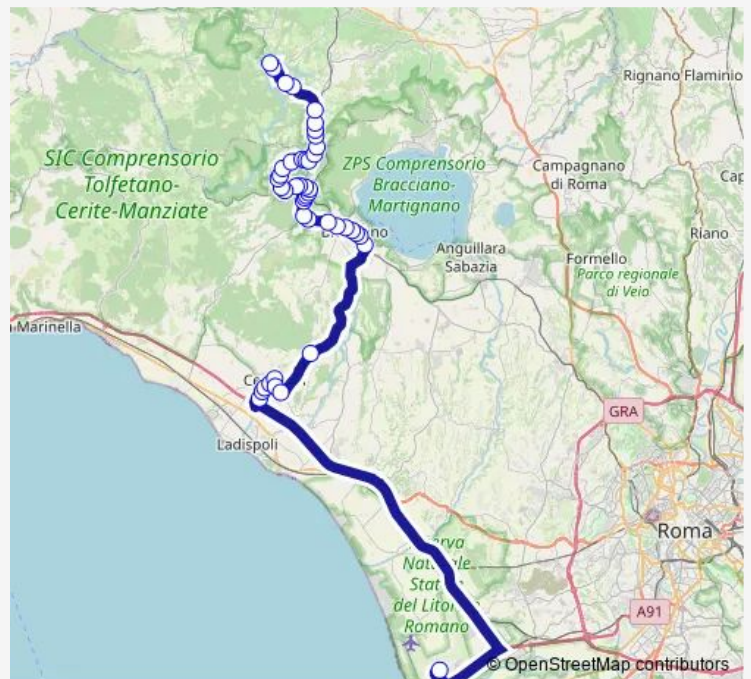

Bus Aeroporto di Fiumicino - Vejano # Mz430d

[Go to website](#)

Direction

Fiumicino | Aeroporto (Terminal 1) # f10921 — Vejano | Piazza Diaz # f1640

45 stops

[Open route schedule](#)

- Fiumicino | Aeroporto (Terminal 1) # f10921
- Cerveteri | Via Settevene Palo Via Chirioletti # f5931
- Cerveteri | Via Settevene Palo Via Morelli # f5932
- Cerveteri | Via Settevene Palo Via Font. Morella # f5933
- Cerveteri | Via Settevene Palo Via Lazio # f5934
- Cerveteri | Piazza Moro # f5935
- Cerveteri | Via Settevene Palo Via Landemberg # f10695
- Cerveteri | Via Settevene Palo Via S. Paolo # f10696
- Cerveteri | Cascate dell'Arenile # f10697
- Bracciano | Via Claudia Via S. Celso # f11147
- Bracciano | Via Flavia Via Claudia # f11148
- Bracciano | Piazza Pasqualetti # f11149
- Bracciano | Piazza Formaggi # f11150
- Bracciano | Liceo Scientifico Ignazio Viani # f10718
- Bracciano | Via Braccianese (Montebello) # f11153
- Bracciano | Via Braccianese (Monte Finale) # f11154
- Manziana | Via Braccianese Via Croce # f11155
- Manziana | Via Braccianese Via Scopetoni # f11156
- Manziana | Via Roma Via Braccianese # f11157
- Manziana | Via Roma Via Vicarello # f11158
- Manziana | Via Roma Via Civitavecchia # f11159

Route schedule

Fiumicino | Aeroporto (Terminal 1) # f10921 — Vejano | Piazza Diaz # f1640

Monday	—
Tuesday	—
Wednesday	—
Thursday	—
Friday	—
Saturday	15:30
Sunday	—

Route info

Direction: Fiumicino | Aeroporto (Terminal 1) # f10921

Stops: 45

Trip Duration: 1 hour 35 min

Aeroporto di Fiumicino - Vejano # Mz430d

Manziana | Via Roma Via Anguillara # f11160

Manziana | Piazza Tittoni # f11161

Manziana | Corso V. Emanuele Via Oriolo # f11162

Manziana | Via Canale Via Prato Ponte # f11163

Manziana | Via Braccianese Via Quadroni # f11164

Manziana | Via Braccianese Via Macerine # f11165

Canale M. | Via Manziana Via Braccianese # f11064

Canale M. | Corso Repubblica # f304