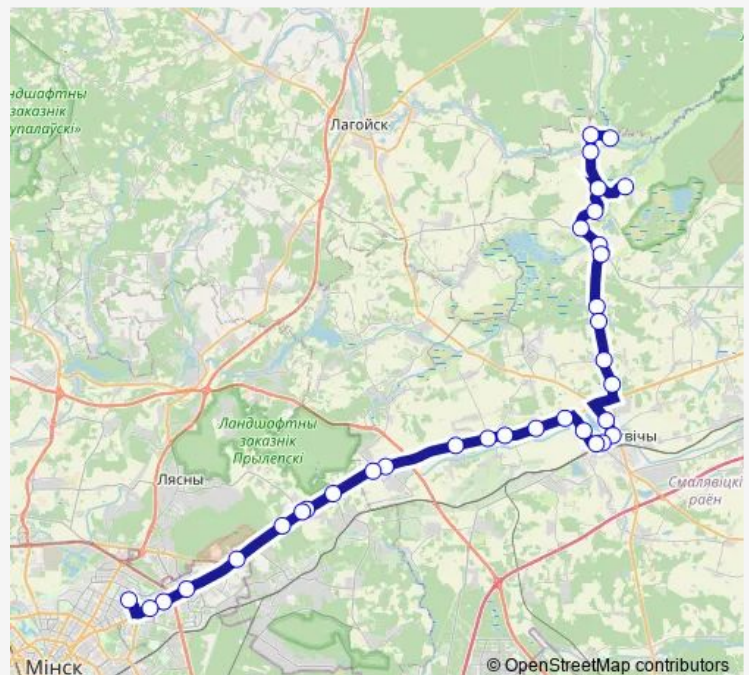

### Direction

Сутокі — ДС Славинского (пригород)

34 stops

[Open route schedule](#)

- Сутокі
- Сутокі (крама)
- Антопалле
- Юр'ева
- Паварот на Юр'ева
- Прудзішча
- Паварот на Прудзішча
- Мглё-2
- Мглё-1
- Малая Каменка
- Вялікая Каменка
- Куркава
- Кривая Бяроза
- Спту
- Дом быта
- Школа № 2
- АС Смалявічы
- Уборкі
- Крыніца (часова ліквідавана)
- Высокая Горка
- Новае Жыццё

### Route schedule

Сутокі — ДС Славинского (пригород)

Monday	08:28
Tuesday	08:28
Wednesday	08:28
Thursday	08:28
Friday	08:28
Saturday	08:28
Sunday	08:28

### Route info

Direction: Сутокі

Stops: 34

Trip Duration: 1 hour 53 min

■ 410д (Мінск - Сутокі)

Дзінараўка

Дамашаны

Слабада

пав. на Слабаду

Слабадшчына

Каралёў Стан-2

Каралёў Стан-1

Жукаў Луг-2

Военная академия

ст.м. Уручье

ст.м. Борисовский тракт