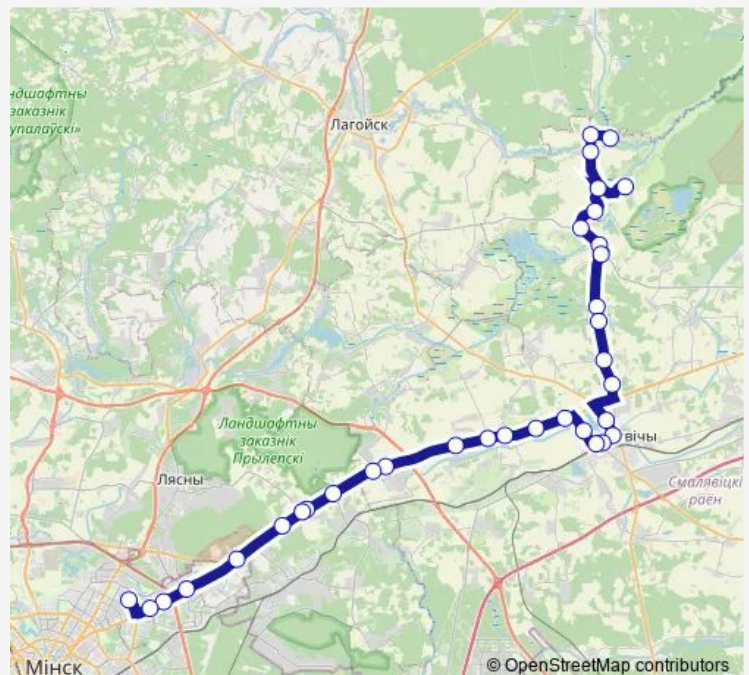

Bus 410д (Минск - Сутоки)

[Go to website](#)

Direction

Сутокі — ДС Славинского (пригород)

34 stops

[Open route schedule](#)

- Сутокі
- Сутокі (крама)
- Антопалле
- Юр'ева
- Паварот на Юр'ева
- Прудзішча
- Паварот на Прудзішча
- Мглё-2
- Мглё-1
- Малая Каменка
- Вялікая Каменка
- Куркава
- Кривая Бяроза
- Спту
- Дом быта
- Школа № 2
- АС Смалявічы
- Уборкі
- Крыніца (часова ліквідавана)
- Высокая Горка
- Новае Жыццё

Route schedule

Сутокі — ДС Славинского (пригород)

Monday	08:28
Tuesday	08:28
Wednesday	08:28
Thursday	08:28
Friday	08:28
Saturday	08:28
Sunday	08:28

Route info

Direction: Сутокі

Stops: 34

Trip Duration: 1 hour 53 min

Жукаў Луг-2

Военная академия

ст.м. Уручье

ст.м. Борисовский тракт

ст.м. Восток

ДС Славинского (пригород)

Direction

ДС Славинского (пригород) — Сутокі

34 stops

[Open route schedule](#)

ДС Славинского (пригород)

ст.м. Борисовский тракт

ст.м. Уручье (пригород)

Военная академия

Жукаў Луг-2

Каралёў Стан-1