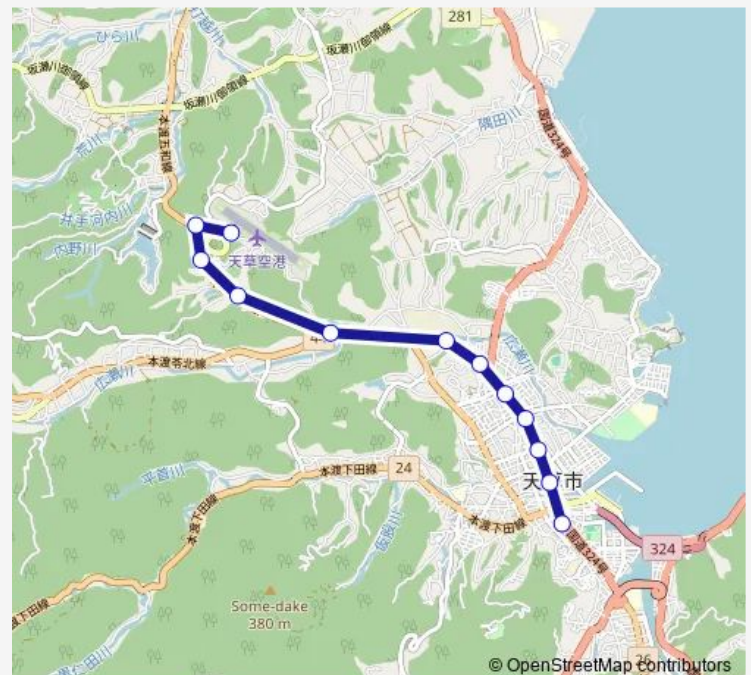

ナフコ前

天草拓心高校入口

イエローハット前

一の瀬 (手野線)

はじの原

南海寮前

堀切 (天草)

天草空港

### Route schedule

本渡バスセンター — 天草空港

Monday 06:55-17:05

Tuesday 06:55-17:05

Wednesday 06:55-17:05

Thursday 06:55-17:05

Friday 06:55-17:05

Saturday 06:55-17:05

Sunday 06:55-17:05

### Route info

Direction: 本渡バスセンター

Stops: 12

Trip Duration: 0 hour 14 min

■ 本渡バスセンター→天草市役所前 ~ 今釜→天草空港

Bus time schedules and route maps are available in an offline PDF at [busmaps.com](https://busmaps.com). Use the [busmaps.com](https://busmaps.com) website to see live bus times, train schedule or subway schedule, and step-by-step directions for all public transit in Amakusa