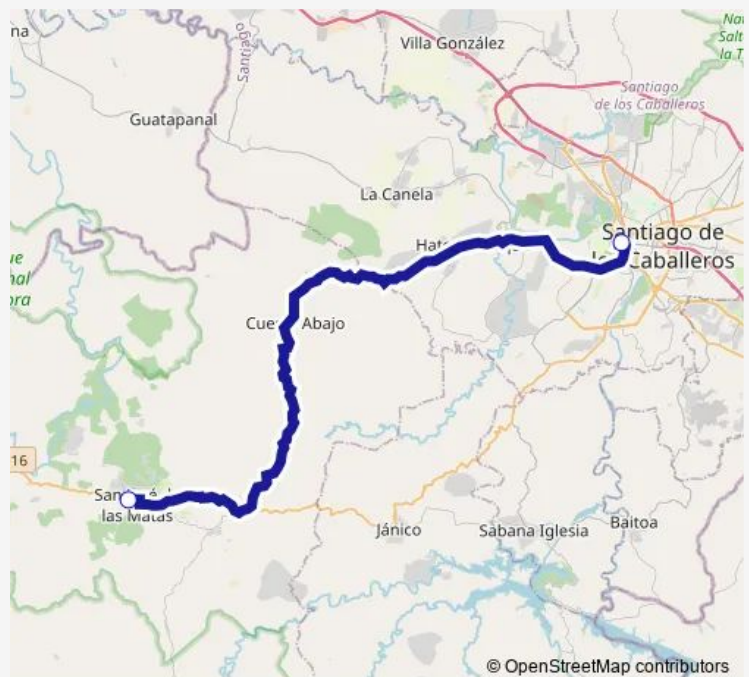

### Direction

Terminal Santiago 25 — Terminal San Jose De Las Matas 1

2 stops

[Open route schedule](#)

Terminal Santiago 25

Terminal San Jose De Las Matas 1

### Route schedule

Terminal Santiago 25 — Terminal San Jose De Las Matas 1

Monday 06:00

Tuesday 06:00

Wednesday 06:00

Thursday 06:00

Friday 06:00

Saturday 06:00

### Route info

Direction: Terminal Santiago 25

Stops: 2

Trip Duration: 0 hour 45 min

■ Int 21 — Ruta San Jose De Las Matas-Santiago

**Direction**

Terminal San Jose De Las Matas 1 — Terminal Santiago 25

2 stops

Thursday 06:00

Friday 06:00

Saturday 06:00

Sunday 06:00

**Route info**

Direction: Terminal San Jose De Las Matas 1

Stops: 2

Trip Duration: 0 hour 39 min