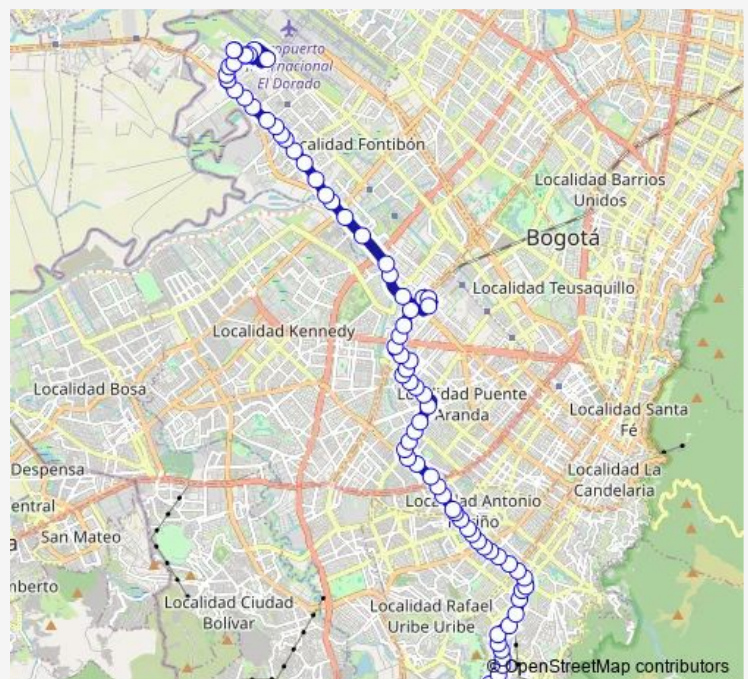

Bus K812 Fontibon Brisas

[Go to website](#)

Direction

KR 2 E - CL 47B Sur — KR 130 - CL 22A Br. Las Brisas Fontibon

82 stops

[Open route schedule](#)

- KR 2 E - CL 47B Sur
- KR 3 E - CL 46B Sur
- KR 3B E - CL 46 Sur
- TV 3C E - CL 44 Sur
- CL 43B Sur - KR 3 Este
- CL 43B Sur - KR 1A Este
- KR 1A - CL 43A- 24 Sur
- KR 1A - CL 41 Sur
- KR 1B - CL 38 - 20 Sur
- KR 2A - CL 37b
- CL 37A Sur - KR 2C - 10
- AV. V/cio - KR 1b
- KR 3B - CL 36 BIS Sur
- KR 3 - CL 31D Sur
- KR 3 - CL 30A Sur
- TV 3 - CL 27 Sur
- KR 6 - CL 24 Sur
- KR 6 - CL 21A Sur
- AV. 1 de Mayo - KR 7B
- AV. 1 de Mayo - KR 9A
- AV. 1 de Mayo - KR 10B

Route schedule

KR 2 E - CL 47B Sur — KR 130 - CL 22A Br. Las Brisas Fontibon

| | |
|-----------|-------------|
| Monday | 03:30-20:00 |
| Tuesday | 03:30-20:00 |
| Wednesday | 03:30-20:00 |
| Thursday | 03:30-20:00 |
| Friday | 03:30-20:00 |
| Saturday | 03:30-20:00 |
| Sunday | 06:00-18:00 |

Route info

Direction: KR 2 E - CL 47B Sur

Stops: 82

Trip Duration: 2 hour 29 min

K812 — Fontibon Brisas

AV. 1 de Mayo - KR 12

AV. 1 de Mayo - KR 14

AV. 1 de Mayo - AV. Caracas

AV. 1 de Mayo - KR 17

AV. 1 De Mayo - KR 20 Bis

AV. 1 De Mayo - KR 22

AV. 1 de Mayo - KR 24B

AV. 1 De Mayo - KR 26

AV. 1 de Mayo - KR 27

AV. 1 de Mayo - KR 31

AV. 1 de Mayo - KR 34