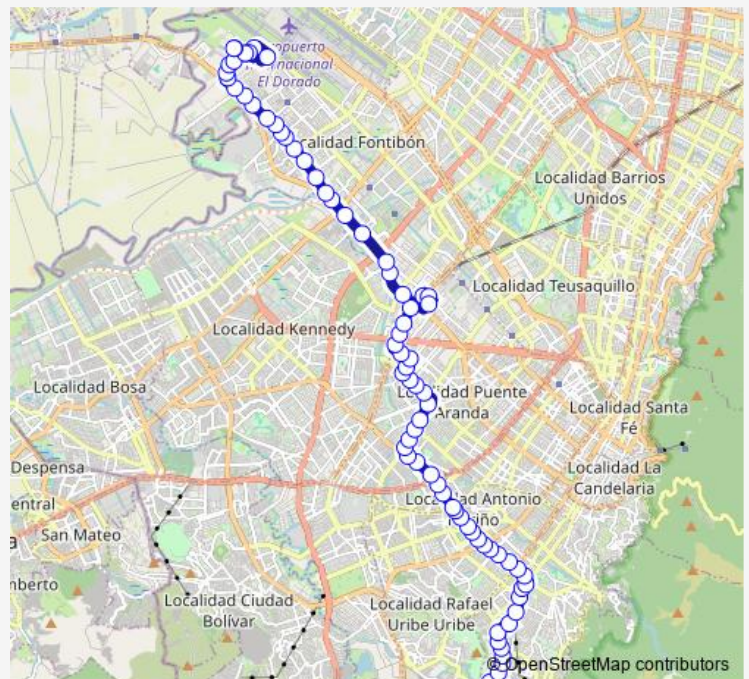

Bus K812 Fontibon Brisas

[Go to website](#)

Direction

KR 2 E - CL 47B Sur — KR 130 - CL 22A Br. Las Brisas Fontibon

82 stops

[Open route schedule](#)

- KR 2 E - CL 47B Sur
- KR 3 E - CL 46B Sur
- Kr 3B E X CI 46-31 S
- TV 3C E - CL 44 Sur
- CL 43B Sur - KR 3 Este
- CL 43B Sur - KR 1A Este
- KR 1A - CL 43A- 24 Sur
- KR 1A - CL 41 Sur
- KR 1B - CL 38 - 20 Sur
- KR 2A - CL 37b
- CL 37A Sur - KR 2C - 10
- AV. V/cio - KR 1b
- KR 3B - CL 36 BIS Sur
- KR 3 - CL 31D Sur
- KR 3 - CL 30A Sur
- TV 3 - CL 27 Sur
- KR 6 - CL 24 Sur
- KR 6 - CL 21A Sur
- AV. 1 de Mayo - KR 7b
- AV. 1 de Mayo - KR 9a
- AV. 1 de Mayo - KR 10b

Route schedule

KR 2 E - CL 47B Sur — KR 130 - CL 22A Br. Las Brisas Fontibon

Monday	03:30-20:00
Tuesday	03:30-20:00
Wednesday	03:30-20:00
Thursday	03:30-20:00
Friday	03:30-20:00
Saturday	03:30-20:00
Sunday	06:00-18:00

Route info

Direction: KR 2 E - CL 47B Sur

Stops: 82

Trip Duration: 2 hour 12 min

K812 — Fontibon Brisas

AV. 1 de Mayo - KR 12

AV. 1 de Mayo - KR 14

AV. 1 de Mayo - AV. Caracas

AV. 1 de Mayo - KR 17

AV. 1 De Mayo - KR 20 Bis

AV. 1 de Mayo - KR 24b

AV. 1 de Mayo - KR 24b

AV. 1 De Mayo - KR 26

AV. 1 de Mayo - KR 27

AV. 1 de Mayo - KR 31

AV. 1 de Mayo - KR 34