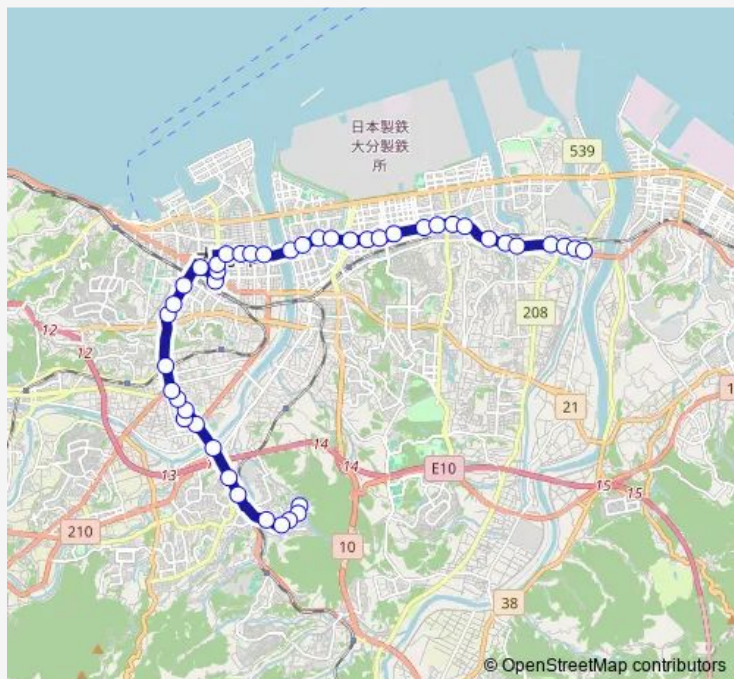

羽屋新町

南太平寺

椎迫入口

大道四丁目

大道小学校前

末広町

大分駅前

中央通り◎

竹町赤レンガ通り

Route schedule

敷戸北 — 鶴崎

Monday	—
Tuesday	—
Wednesday	—
Thursday	—
Friday	—
Saturday	—
Sunday	12:32

Route info

Direction: 敷戸北

Stops: 44

Trip Duration: 0 hour 57 min

■ H97 — 敷戸団地・星和台線 鶴崎線

大分市役所合同新聞社前

県庁前

城崎

舞鶴町

舞鶴橋

大分放送前

中津留

—

Saturday

11:52

Sunday

—

Route info

Direction: 敷戸北

Stops: 45