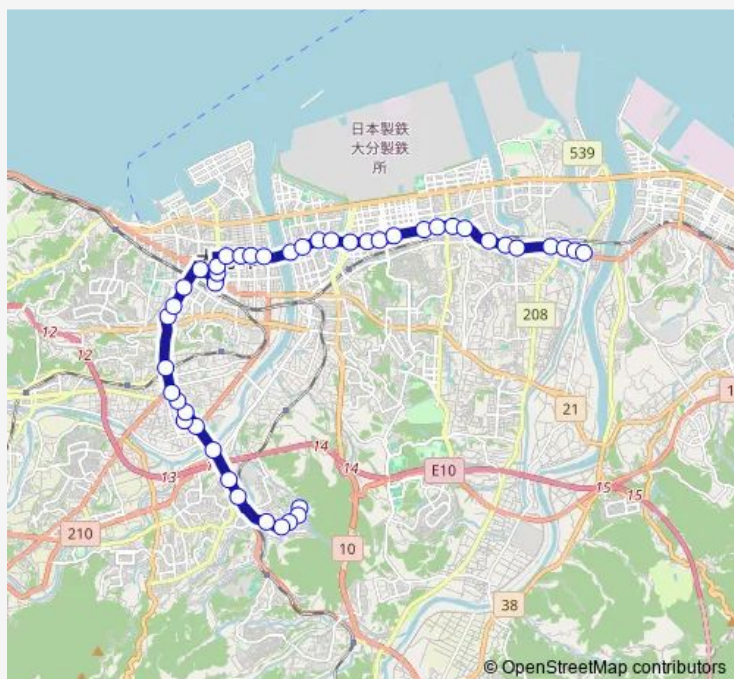

羽屋新町

南太平寺

椎迫入口

大道四丁目

大道小学校前

末広町

大分駅前

中央通り◎

### Route schedule

敷戸北 — 鶴崎

Monday	—
Tuesday	—
Wednesday	—
Thursday	—
Friday	—
Saturday	—
Sunday	12:32

### Route info

Direction: 敷戸北

Stops: 44

Trip Duration: 0 hour 57 min

■ H97 — 敷戸団地・星和台線 鶴崎線

大分市役所合同新聞社前

県庁前

城崎

## Route info

Direction: 敷戸北

Stops: 45

Trip Duration: 1 hour 3 min

舞鶴橋

大分放送前

中津留

花津留