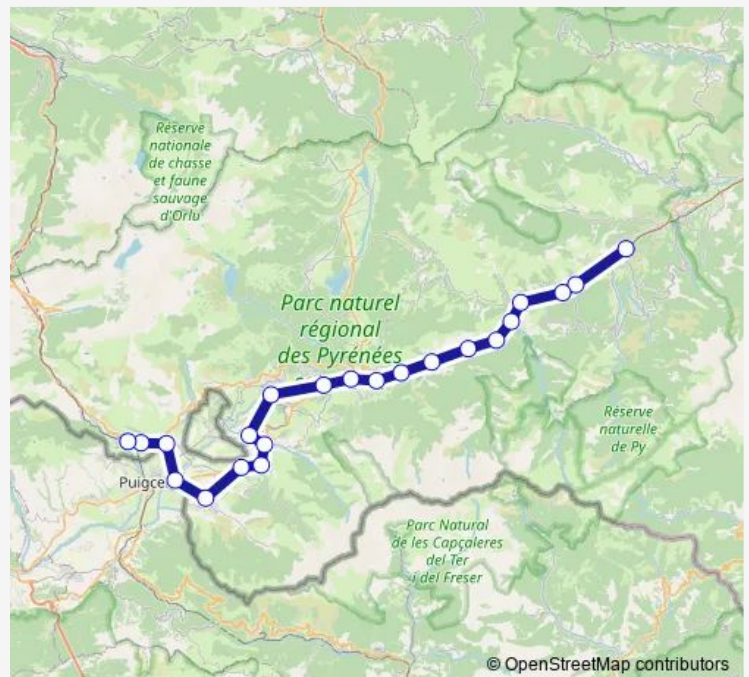

Planès

Mont-Louis - La Cabanasse

Bolquère - Eyne

Font-Romeu-Odeillo-Via

Estavar

Saillagouse

Err

Sainte-Léocadie

Osséja

Bourg-Madame

Ur les Escaldes

Route schedule

Villefranche - Vernet-les-Bains — Latour-de-Carol - Enveitg

Monday	09:23-16:18
Tuesday	10:14-16:18
Wednesday	10:14-16:18
Thursday	10:14-16:18
Friday	10:14-16:18
Saturday	09:23-15:09
Sunday	09:23-17:05

Route info

Direction: Villefranche - Vernet-les-Bains

Stops: 22

Trip Duration: 2 hour 44 min

Bena Fanes

Latour-de-Carol - Enveitg

Direction

Latour-de-Carol - Enveitg — Villefranche - Vernet-les-Bains

Err

Saillagouse

Estavar

Font-Romeu-Odeillo-Via

Bolquère - Eyne

Mont-Louis - La Cabanasse

Planès

Sauto