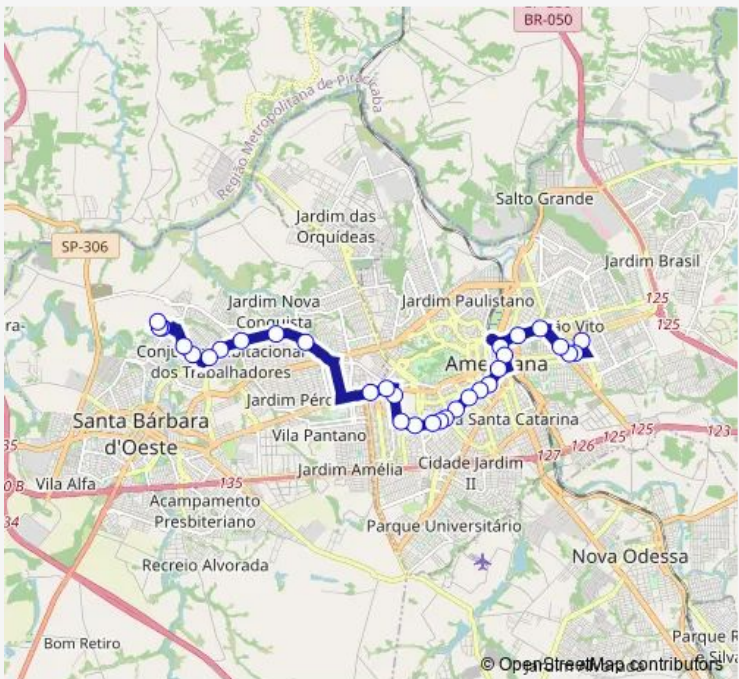

Bus 629 Americana (Terminal Rodoviario Francisco Luiz Bendilatti) - Santa Barbara D Oeste (SAO Joaquim)

[Go to website](#)

Direction
 Terminal Rodoviario Francisco Luiz Bendilatti — R. Campinas 3 - Res. Sao Joaquim Santa Barbara d'Oeste - SP 13452-040 Brasil

31 stops

[Open route schedule](#)

- Terminal Rodoviario Francisco Luiz Bendilatti
- Avenida Paulista 1334 - Vila Nossa Sra. de Fatima Americana - SP 13478-580 Brasil
- Avenida Paulista 1222 - Vila Nossa Sra. de Fatima Americana - SP 13478-580 Brasil
- Avenida Nossa Senhora de Fatima 567 - Jardim Santana Americana - SP 13478 Brasil
- Av. da Saudade 775 - Vila Cordenonsi Americana - SP 13472-180 Brasil
- Avenida da Saudade 245 - Vila Cordenonsi Americana - SP 13478-132 Brasil
- Avenida Doutor Antonio Lobo 497 - Centro Americana - SP 13465-005 Brasil
- Terminal Urbano - Centro Americana - SP 13465-005 Brasil
- Praca Comendador Muller 6 A - Centro Americana - SP 13465-289 Brasil
- Av. Brasil - Centro Americana - SP 13465-770 Brasil
- Avenida Brasil - Jardim Girassol Americana - SP 13465-770 Brasil
- Av. Brasil 600 - Santo Antonio Americana - SP 13465-770 Brasil
- Avenida Brasil 994 - Santo Antonio Americana - SP 13465-770 Brasil
- Av. Brasil 1362 - Santo Antonio Americana - SP 13465-770 Brasil

Route schedule
 Terminal Rodoviario Francisco Luiz Bendilatti — R. Campinas 3 - Res. Sao Joaquim Santa Barbara d'Oeste - SP 13452-040 Brasil

Monday	06:00-22:10
Tuesday	06:00-22:10
Wednesday	06:00-22:10
Thursday	06:00-22:10
Friday	06:00-22:10
Saturday	06:00-22:10
Sunday	06:00-22:10

Route info

Direction: Terminal Rodoviario Francisco Luiz Bendilatti

Stops: 31

Trip Duration: 0 hour 45 min

629 — Americana (Terminal Rodoviario Francisco Luiz Bendilatti) - Santa Barbara D Oeste (SAO Joaquim)