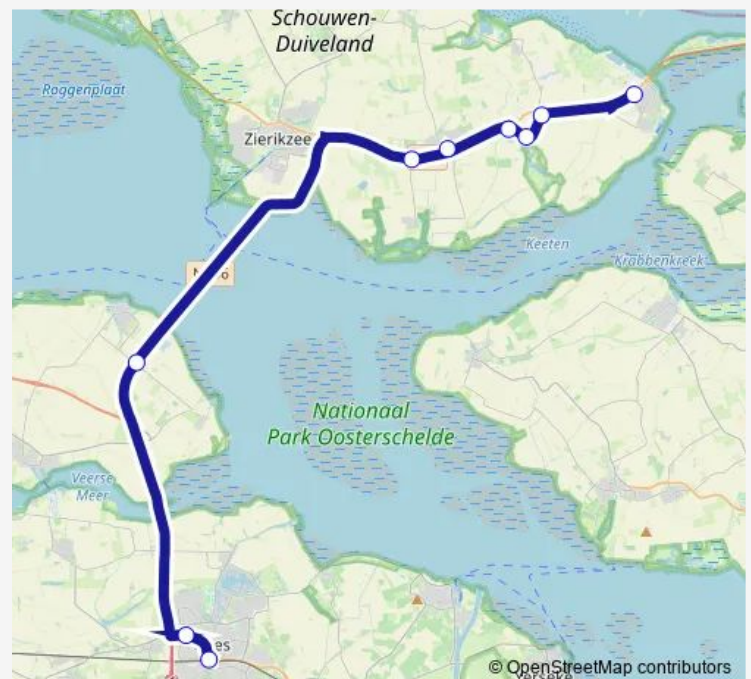

Colijnsplaat, Zeelandbrug

Goes, Tiendenschuur

Goes, Station

Route schedule

Bruinisse, Dorp — Goes, Station

Monday	07:57
Tuesday	07:57
Wednesday	07:57
Thursday	07:57
Friday	07:57
Saturday	—
Sunday	—

Route info

Direction: Bruinisse, Dorp

Stops: 5

Trip Duration: 0 hour 41 min

629 — Bruinisse - Goes

BusMaps

Direction

Bruinisse, Dorp — Goes, Station

9 stops

[Open route schedule](#)

Bruinisse, Dorp

Oosterland, Oud Heiligeweg

Oosterland, Dorp

Oosterland, Even Buiten

Nieuwerkerk, Busstation

Ouwerkerk, Vissersweg

Colijnsplaat, Zeelandbrug

Wednesday 14:15

Thursday 14:15-16:08

Friday 14:15-16:08

Saturday —

Sunday —

Route info

Direction: Goes, Station

Stops: 9