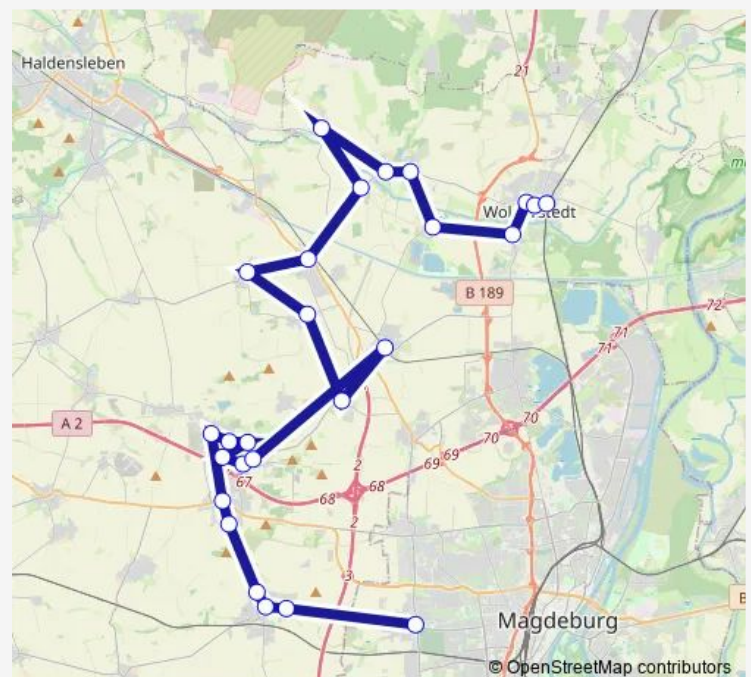

Wolmirstedt, Str. der deutschen Einheit

Wolmirstedt, Geschwister-Scholl-Str.

Wolmirstedt, Bahnhofstr.

Wolmirstedt, Bahnhof (Bus)

Route schedule

Meitzendorf, Bahnhof (Bus) — Wolmirstedt, Bahnhof (Bus)

Monday 06:35

Tuesday 06:35

Wednesday 06:35

Thursday 06:35

Friday 06:35

Saturday —

Sunday —

Route info

Direction: Meitzendorf, Bahnhof (Bus)

Stops: 6

Trip Duration: 0 hour 15 min

■ 629

Direction

Niederndodeleben, Bahnhof (Bus) — Wolmirstedt, Bahnhof (Bus)

11 stops

[Open route schedule](#)

Niederndodeleben, Bahnhof (Bus)

Niederndodeleben, Magdeburger Str.

Niederndodeleben, Schnarsleber Str.

Irxleben, Schnarsleber Str.

Irxleben, Niederndodeleber Str.

Gersdorf (Dahlenwarsleben)

Jersleben

Wolmirstedt, Str. der deutschen Einheit