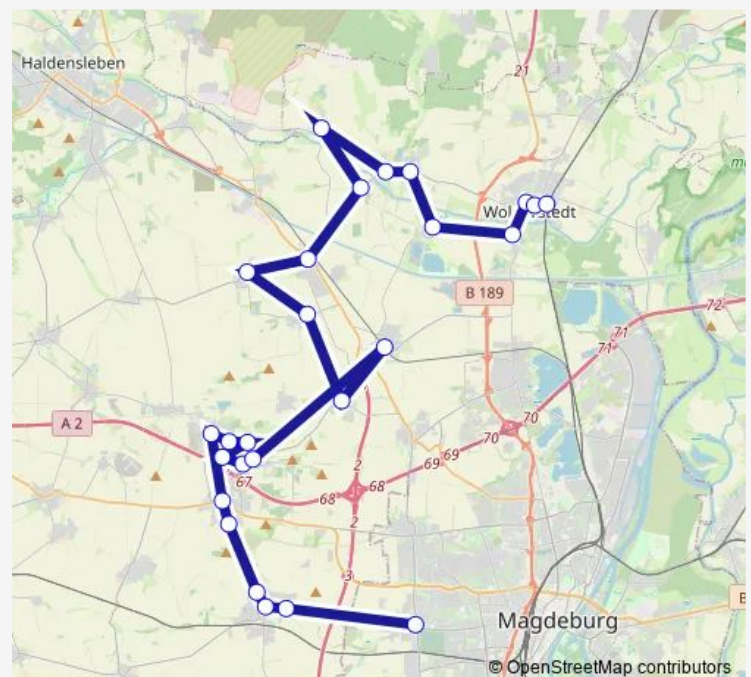

### Direction

Meitzendorf, Bahnhof (Bus) — Wolmirstedt, Bahnhof (Bus)

6 stops

[Open route schedule](#)

Meitzendorf, Bahnhof (Bus)

Jersleben

Wolmirstedt, Str. der deutschen Einheit

Wolmirstedt, Geschwister-Scholl-Str.

Wolmirstedt, Bahnhofstr.

Wolmirstedt, Bahnhof (Bus)

### Route schedule

Meitzendorf, Bahnhof (Bus) — Wolmirstedt, Bahnhof (Bus)

Monday 06:35

Tuesday 06:35

Wednesday 06:35

Thursday 06:35

Friday 06:35

Saturday —

### Route info

Direction: Meitzendorf, Bahnhof (Bus)

Stops: 6

Trip Duration: 0 hour 15 min

■ 629