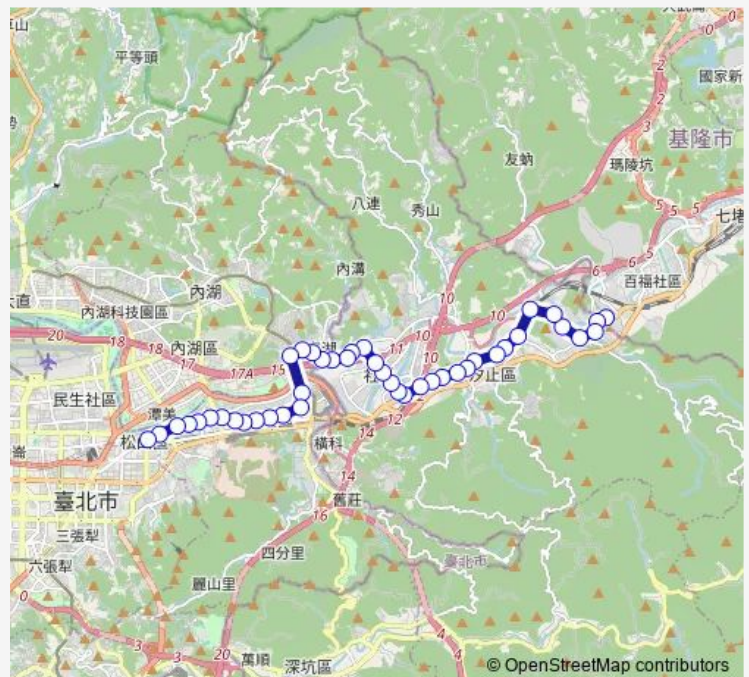

中興路

社后派出所

世電社區

Route schedule

基隆市界(明德三路) — 松山車站

Monday 05:30-22:30

Tuesday 05:30-22:30

Wednesday 05:30-22:30

Thursday 05:30-22:30

Friday 05:30-22:30

Saturday 06:00-22:00

Sunday 06:00-22:00

Route info

Direction: 基隆市界(明德三路)

Stops: 43

Trip Duration: 16 hour 20 min