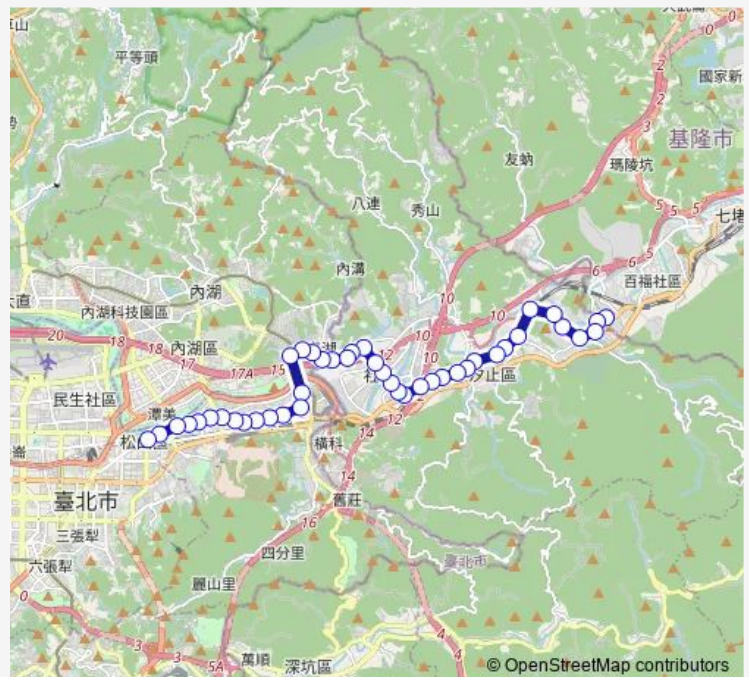

中興路

社后派出所

世電社區

Route schedule

基隆市界(明德三路) — 松山車站

Monday 05:30-22:30

Tuesday 05:30-22:30

Wednesday 05:30-22:30

Thursday 05:30-22:30

Friday 05:30-22:30

Saturday 06:00-22:00

Sunday 06:00-22:00

Route info

Direction: 基隆市界(明德三路)

Stops: 43

Trip Duration: 11 hour 30 min