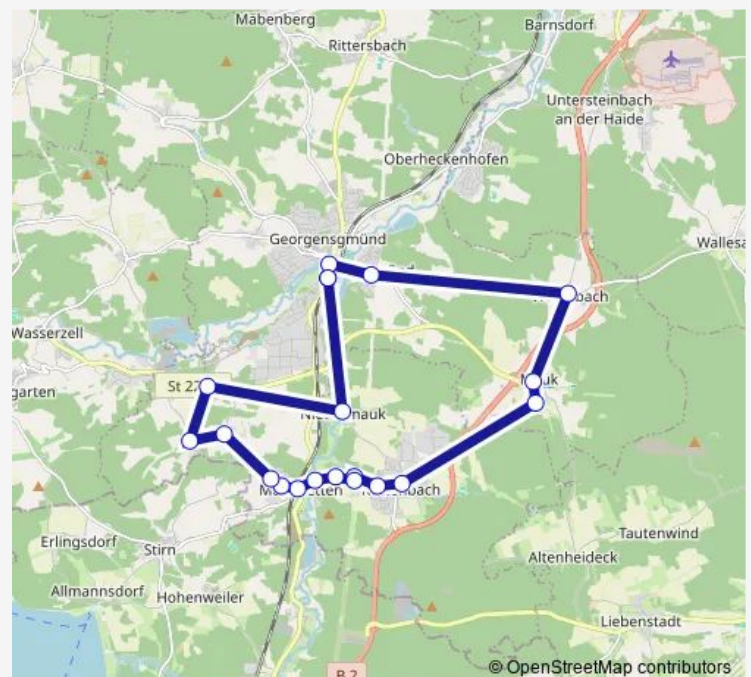

Mühlstetten

Mühlstetten Breitenloher Str.

Mühlstetten Gundekarstr.

Oberbreitenlohe

Unterebreitenlohe

Niedermauck Betonwerk

Niedermauck Ortsmitte

Georgensgmünd

Route schedule

Georgensgmünd — Georgensgmünd

Monday 06:16-17:37

Tuesday 06:16-17:37

Wednesday 06:16-17:37

Thursday 06:16-17:37

Friday 06:16-17:37

Saturday 14:08

Sunday —

Route info

Direction: Georgensgmünd

Stops: 20

Trip Duration: 0 hour 44 min

Direction

Unterbreitenlohe — Röttenbach (RH) Schule

4 stops

Tuesday 07:41

Wednesday 07:41

Thursday 07:41

Friday 07:41

Saturday —

Sunday —

Route info

Direction: Unterbreitenlohe