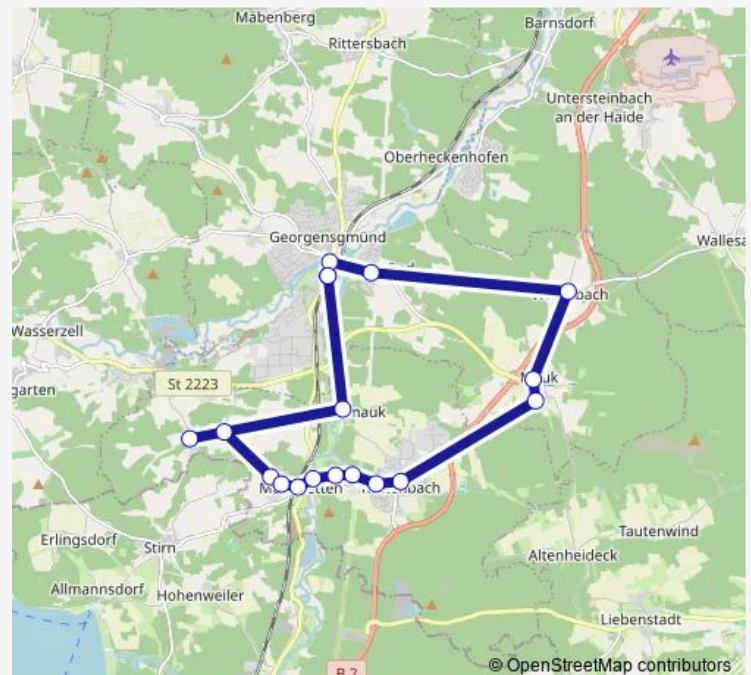

Mühlstetten

Mühlstetten Breitenloher Str.

Mühlstetten Gundekarstr.

Oberbreitenlohe

Unterebreitenlohe

Niedermauck Betonwerk

Niedermauck Ortsmitte

Georgensgmünd

Route schedule

Georgensgmünd — Georgensgmünd

Monday 06:16-17:37

Tuesday 06:16-17:37

Wednesday 06:16-17:37

Thursday 06:16-17:37

Friday 06:16-17:37

Saturday 14:08

Sunday —

Route info

Direction: Georgensgmünd

Stops: 20

Trip Duration: 0 hour 44 min

Direction

Unterbreitenlohe — Röttenbach (RH) Schule

4 stops

Tuesday 07:41

Wednesday 07:41

Thursday 07:41

Friday 07:41

Saturday —

Sunday —

Route info

Direction: Unterbreitenlohe