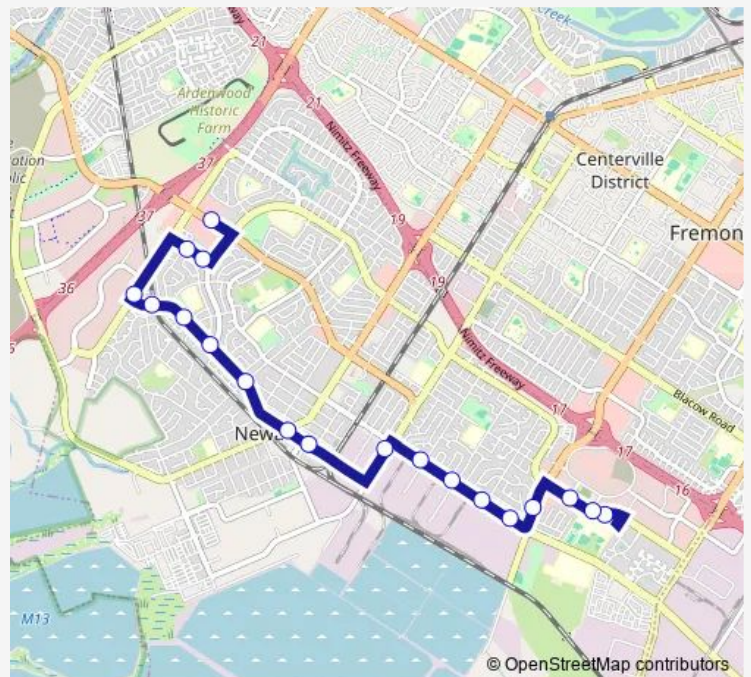

Sycamore St & Graham Av

Sycamore St & Thornton Av

Sycamore St & Mayhews Landing Rd

Haley St & Cedar Blvd

Haley St & Cabernet Av

Haley St & Railroad Crossing

Jarvis Av & Haley St

Lido Blvd & Normandy Dr

35209 Lido Blvd

Newark Blvd & Rosemont Square

**Route schedule**

Cedar Av & Newark High School Library — Newark Blvd & Rosemont Square

Monday	15:50
Tuesday	15:50
Wednesday	15:50
Thursday	15:50
Friday	15:50
Saturday	—
Sunday	—

**Route info**

Direction: Cedar Av & Newark High School Library

Stops: 19

Trip Duration: 0 hour 23 min

629 — Newark Memorial - Cherry - Haley

## Direction

Newark Blvd & Lido Faire — Cedar Av & Newark High School Library

21 stops

[Open route schedule](#)

Newark Blvd & Lido Faire

Lido Blvd & Lido Ct

Lido Blvd & Normandy Dr

Jarvis Av & Lido Blvd