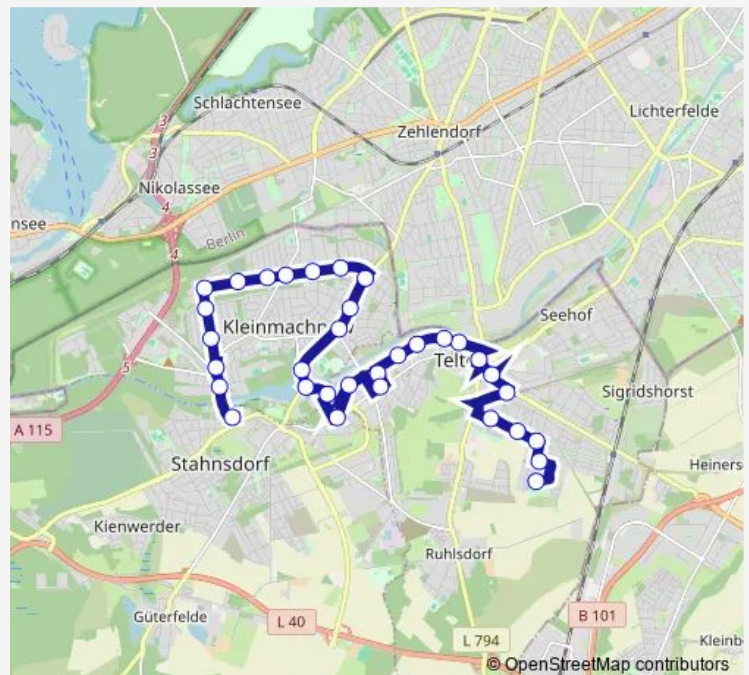

Kleinmachnow, Haeckelstr.

Route schedule

Teltow, Postviertel/Paul-Linke-Str. — Stahnsdorf, Waldschänke

Monday —

Tuesday —

Wednesday —

Thursday —

Friday —

Saturday 08:16-19:07

Sunday 10:16-19:07

Route info

Direction: Teltow, Postviertel/Paul-Linke-Str.

Stops: 33

Trip Duration: 0 hour 38 min

Kleinmachnow, Klausenerstr.

Kleinmachnow, Ginsterheide

Kleinmachnow, Jägerstieg

Kleinmachnow, OdF-Platz/Karl-Marx-Str.

Kleinmachnow, Im Dickicht

Kleinmachnow, Steinweg

Kleinmachnow, Rudolf-Breitscheid-Str.

Kleinmachnow, Märkische Heide

Kleinmachnow, Heidefeld/Schleusenweg

Kleinmachnow, Schleusenweg

Kleinmachnow, Am Hochwald

Stahnsdorf, Waldschänke

Direction

Teltow, Postviertel/Paul-Linke-Str. — Stahnsdorf, Waldschänke

33 stops

[Open route schedule](#)

Teltow, Postviertel/Paul-Linke-Str.