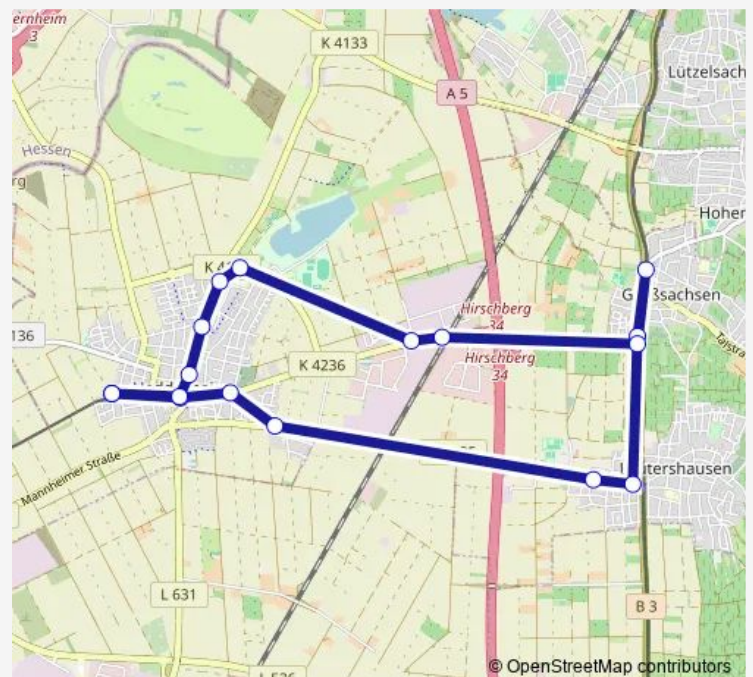

Leutershausen, West

Leutershausen, Heddesh. Straße

Großsachsen, Süd

Großsachsen, Bahnhof

Großsachsen, Süd

Heddesheim-Hirschberg, Bf Db

Heddesheim, Gewerbegebiet

Heddesheim, Sportzentrum

Heddesheim, Mitten im Feld

Heddesheim, Muckensturmer Str

Heddesheim, Hans-Thoma-Schule

Heddesheim, Rathaus

Heddesheim, Bahnhof (Rnv)

Route schedule

Heddesheim, Bahnhof (Rnv) — Heddesheim, Bahnhof (Rnv)

Monday	08:34
Tuesday	08:34
Wednesday	08:34
Thursday	08:34
Friday	08:34
Saturday	—
Sunday	—

Route info

Direction: Heddesheim, Bahnhof (Rnv)

Stops: 17

Trip Duration: 0 hour 39 min

Direction

Heddesheim, Bahnhof (Rnv) — Heddesheim, Bahnhof (Rnv)

18 stops

[Open route schedule](#)

Thursday 07:37

Friday 07:37

Saturday —

Sunday —

Route info

Direction: Leutershausen, Heddesh. Straße

Stops: 6

Trip Duration: 0 hour 9 min