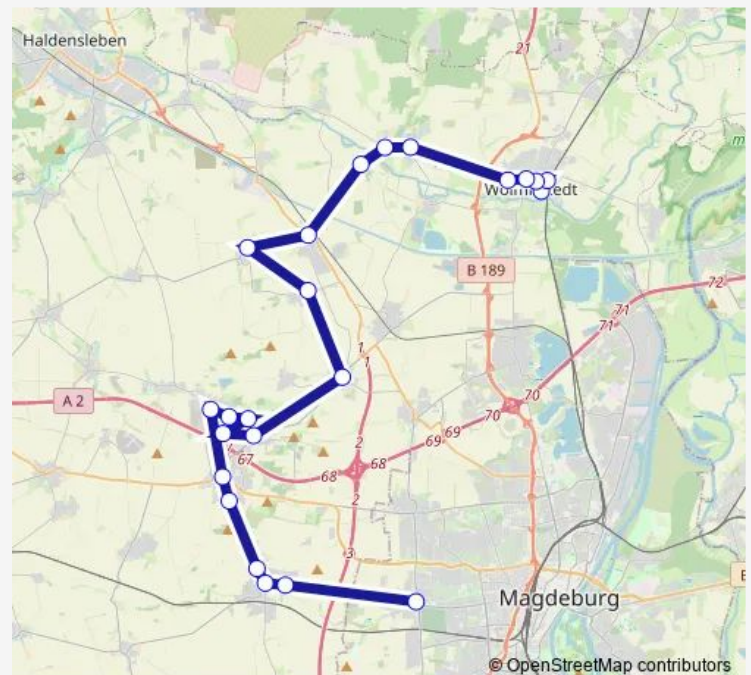

Hohenwarsleben

Hermisdorf, Elbepark

Hohenwarsleben, Hohe Börde

Hermisdorf, Am Pappelwald

Hermisdorf

Irxleben, Niederndodeleber Str.

Irxleben, Schnarsleber Str.

Niederndodeleben, Schnarsleber Str.

### Route schedule

Wolmirstedt, Triftstraße — Magdeburg, Hannoversche Str.

Monday 11:05-13:20

Tuesday 11:05-13:20

Wednesday 11:05-13:20

Thursday 11:05-13:20

Friday 11:05-13:20

Saturday —

### Route info

Direction: Wolmirstedt, Triftstraße

Stops: 23

Trip Duration: 1 hour 7 min

Niederndodeleben, Am Stadtberg

Magdeburg, Hannoversche Str.

## Direction

Irxleben, Niederndodeleber Str. — Wolmirstedt Bahnhof

19 stops

[Open route schedule](#)

Irxleben, Niederndodeleber Str.

Hermsdorf

Hermsdorf, Am Pappelwald

Hohenwarsleben, Hohe Börde