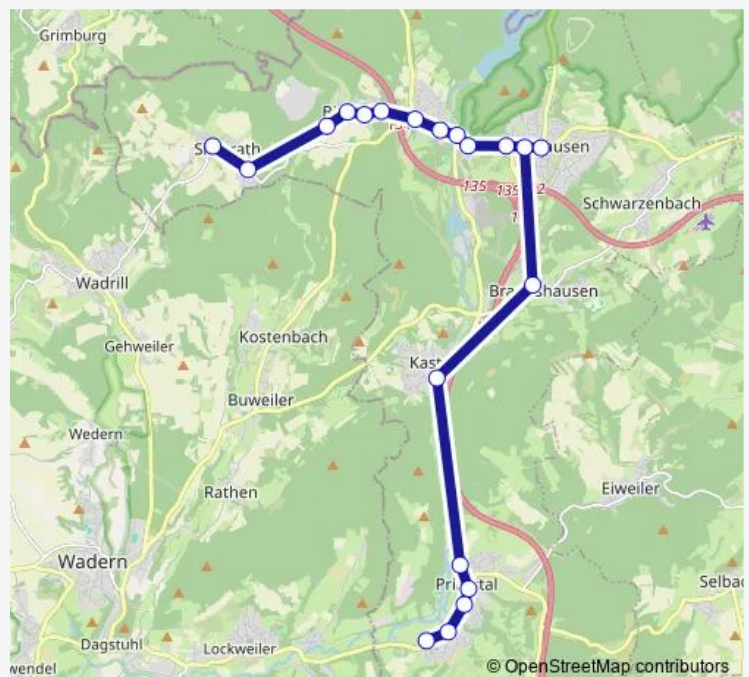

Homesweg, Bierfeld Nonnweiler

Zur Bergerflur, Bierfeld Nonnweiler

Wendalinusstr., Bierfeld Nonnweiler

Kreuzung Nord, Nonnweiler

Dorfplatz, Nonnweiler

Am Hammerberg, Nonnweiler

Ortseingang, Nonnweiler

Europäische Akademie, Otzenhausen Nonnweiler

Thursday 08:33-18:33

Friday 08:33-18:33

Saturday —

Sunday —

Route info

Direction: Markt, Sitzerath Nonnweiler

Stops: 20

Trip Duration: 0 hour 32 min

Direction

Hinter Krähenbusch, Primstal Nonnweiler — Markt, Sitzerath Nonnweiler

21 stops

[Open route schedule](#)

Hinter Krähenbusch, Primstal Nonnweiler

Haagstr., Primstal Nonnweiler

Friedhofstr., Primstal Nonnweiler

Wednesday 08:00-18:00

Thursday 08:00-18:00

Friday 08:00-18:00

Saturday —

Sunday —

Route info

Direction: Hinter Krähenbusch, Primstal Nonnweiler

Stops: 21