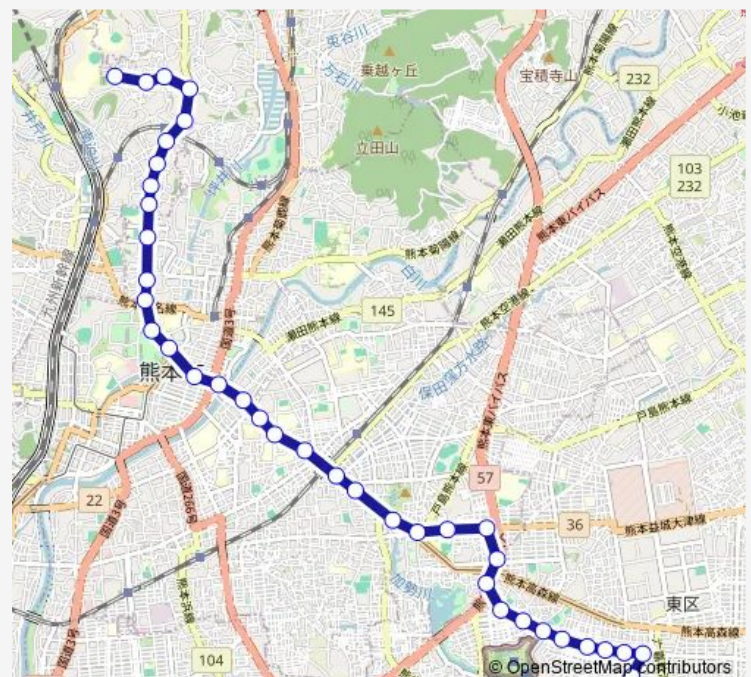

### Route schedule

若葉小学校前 — 富尾団地

Monday 06:48

Tuesday 06:48

Wednesday 06:48

Thursday 06:48

Friday 06:48

Saturday —

### Route info

Direction: 若葉小学校前

Stops: 37

Trip Duration: 0 hour 55 min

■ A1-1 : 若葉校→動植物園 ~ 県庁→富尾団地

水道町

通町筋

市役所前 ( 熊本 )