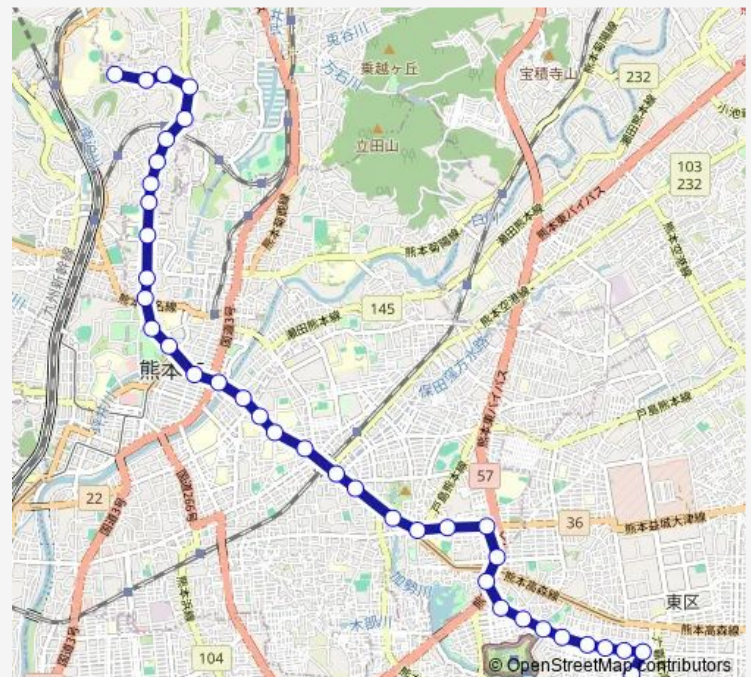

Thursday 06:48

Friday 06:48

Saturday —

Sunday —

Route info

Direction: 若葉小学校前

Stops: 37

Trip Duration: 0 hour 55 min

■ A1-1 : 若葉校→動植物園 ~ 県庁→富尾団地

水道町

通町筋

市役所前 (熊本)

家庭裁判所前

新堀町

裁判所前 (熊本市)

京町本丁