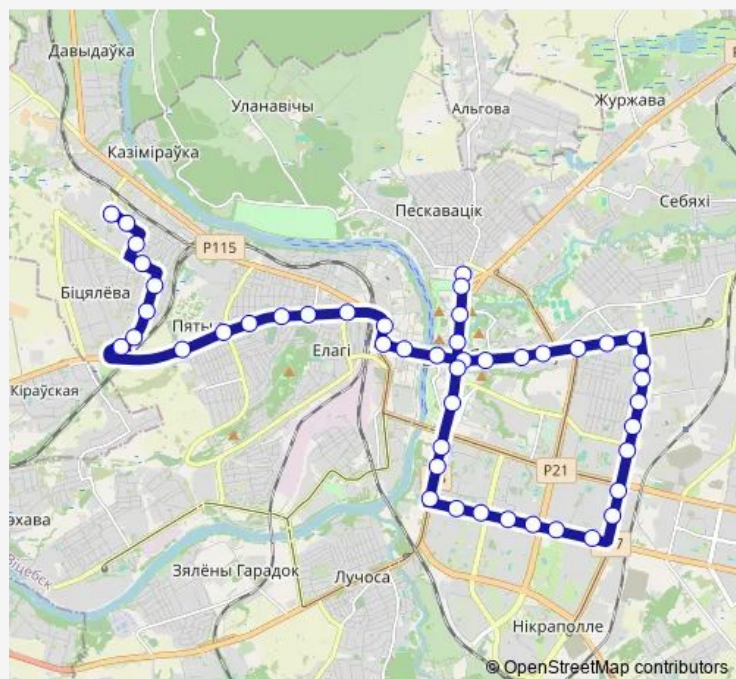

Площадь Свободы

Улица Доватора

Медицинский университет

Проспект Людникова

Улица Смоленская

Бсмп

Областная инфекционная больница

Поликлиника №1

### Route schedule

Смоленский рынок — Мишково

Monday 06:27-22:19

Tuesday 06:27-22:19

Wednesday 06:27-22:19

Thursday 06:27-22:19

Friday 06:27-22:19

Saturday 06:27-22:19

Sunday 06:27-22:19

### Route info

Direction: Смоленский рынок

Stops: 47

Trip Duration: 1 hour 13 min

ЮГ-6

Кинотеатр Бригантина

ЮГ-5

Гостиница Лучёса