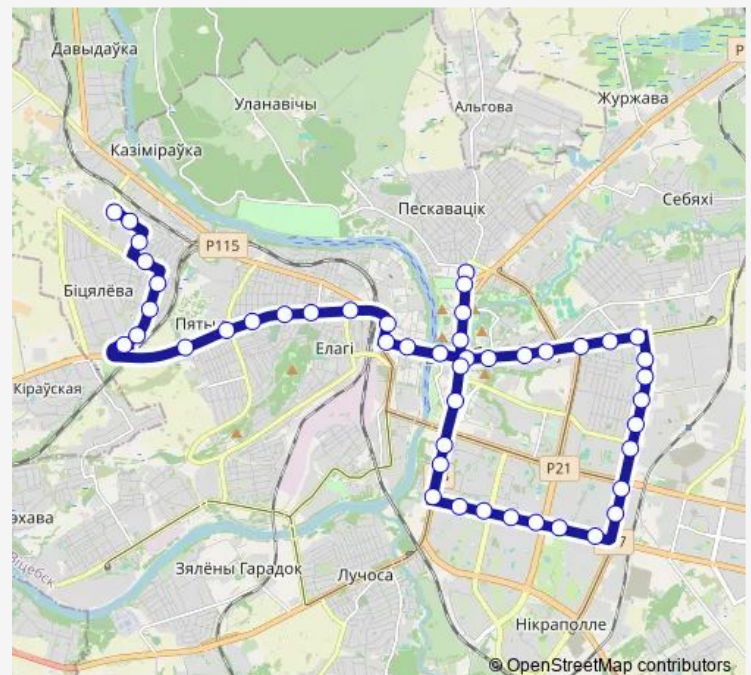

Площадь Свободы

Улица Доватора

Медицинский университет

Проспект Людникова

Улица Смоленская

Бсмп

Областная инфекционная больница

Поликлиника №1

Дворец спорта

Route schedule

Смоленский рынок — Мишково

Monday 06:27-22:19

Tuesday 06:27-22:19

Wednesday 06:27-22:19

Thursday 06:27-22:19

Friday 06:27-22:19

Saturday 06:27-22:19

Sunday 06:27-22:19

Route info

Direction: Смоленский рынок

Stops: 47

Trip Duration: 1 hour 13 min

ЮГ-6

Кинотеатр Бригантина

Проспект Людникова

Медуниверситет

Улица Доватора

Площадь Свободы

Ратуша

Улица Советская

Площадь Ленина

улица Коммунистическая