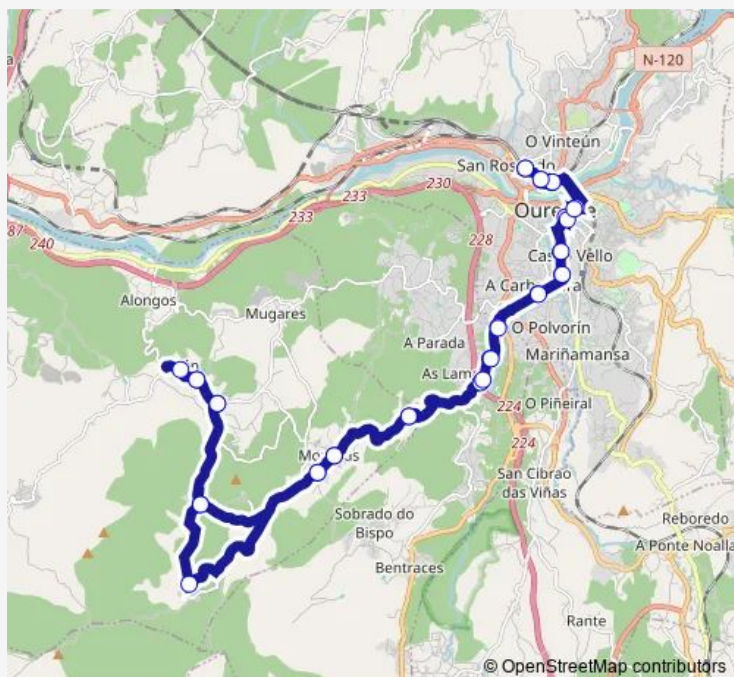

### Route schedule

Ourense E.I. — Ourense E.I.

Monday 07:00

Tuesday 07:00

Wednesday 07:00

Thursday 07:00

Friday 07:00

Saturday —

### Route info

Direction: Ourense E.I.

Stops: 36

Trip Duration: 1 hour 2 min

XG605082 — Ourense E.I.-Moreiras-Toén-Moreiras-Ourense E.I. (Trelle a demanda)

Trellerma

Moreiras (Bar)

Moreiras