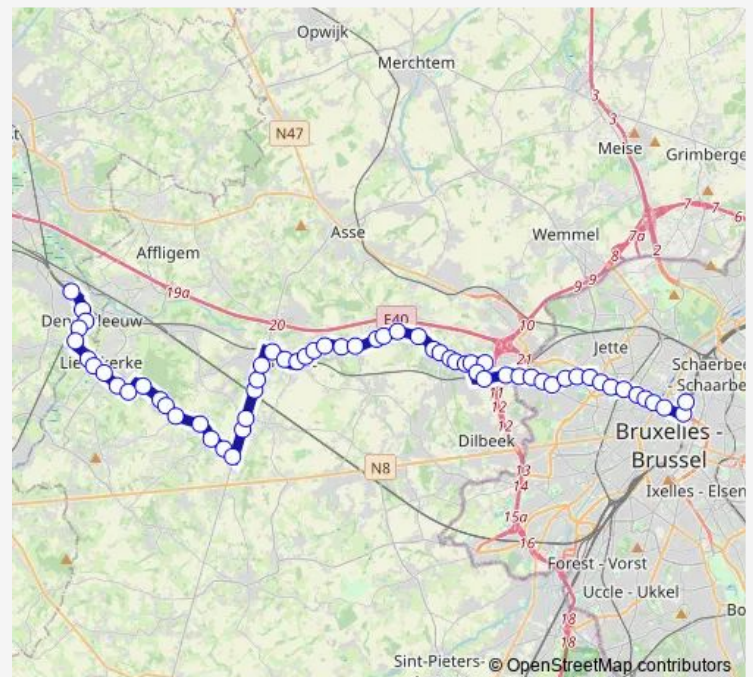

Wambeek Vianestraat

### Route schedule

Denderleeuw Stationsperron — Brussel Noord afstaphalte

Monday 06:00-20:31

Tuesday 06:00-20:31

Wednesday 06:00-20:31

Thursday 06:00-20:31

Friday 06:00-20:31

Saturday —

### Route info

Direction: Denderleeuw Stationsperron

Stops: 68

Trip Duration: 1 hour 19 min

Ternat Vinkenlaan

Ternat Kerkstraat

Ternat Station

Ternat Park Kruikenburg