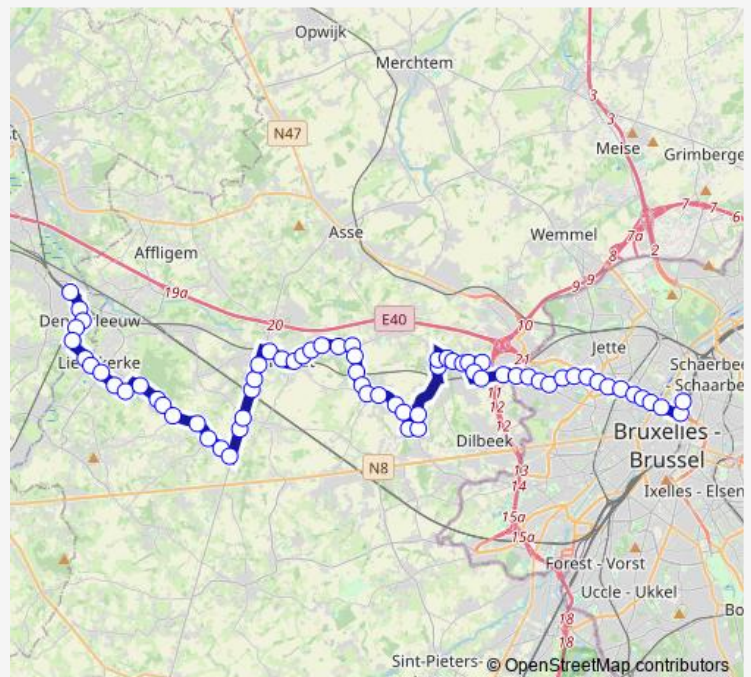

Direction

Ternat Markt — Denderleeuw Station perron 1

26 stops

[Open route schedule](#)

- Ternat Markt
- Ternat Park Kruikenburg
- Ternat Station
- Ternat Kerkstraat
- Ternat Vinkenlaan
- Wambeek Vianestraat
- Wambeek Stenebrugstraat
- Wambeek Klapscheut
- Borchtlombeek Kraanstraat
- Borchtlombeek Zonnetje
- Borchtlombeek Kerk
- Borchtlombeek Weverstraat
- Liedekerke Kleistraat
- Liedekerke Gravenbos
- Liedekerke Korenbloem
- Liedekerke Bos
- Liedekerke Meidoorn
- Liedekerke Cathemlinde
- Liedekerke Pamelsestraat
- Liedekerke Dorpsplein
- Denderleeuw Kasteelstraat

Route schedule

Ternat Markt — Denderleeuw Station perron 1

Monday	16:10
Tuesday	16:10
Wednesday	—
Thursday	16:10
Friday	16:10
Saturday	—
Sunday	—

Route info

Direction: Ternat Markt

Stops: 26

Trip Duration: 0 hour 37 min

R15 — Denderleeuw - Liedekerke - Ternat - Brussel Noord

Denderleeuw Bibliotheek

Denderleeuw College

Denderleeuw Centrum

Denderleeuw Koopwarenstraat

Denderleeuw Station perron 1

Direction

Groot-Bijgaarden Kartonfabriek — Denderleeuw Station perron 1

50 stops

[Open route schedule](#)

Groot-Bijgaarden Kartonfabriek

Groot-Bijgaarden Kerk

Groot-Bijgaarden Don Bosco

Groot-Bijgaarden Merlo

Groot-Bijgaarden Bekkerzeelweg

Groot-Bijgaarden Hendrik Placestraat