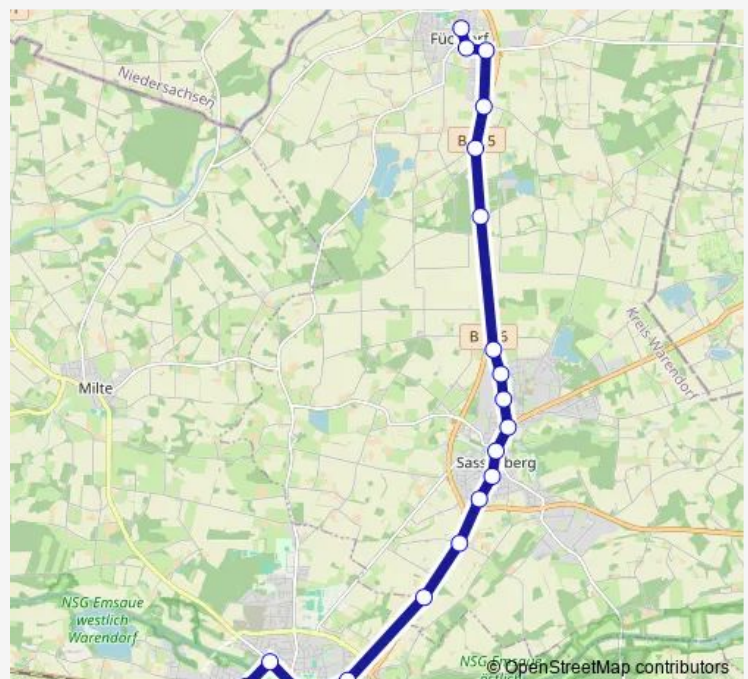

Warendorf, Sandknapp

Warendorf, Brinkstraße

Warendorf, Wilhelmsplatz

Route schedule

Füchtorf, Mitte — Warendorf, Bahnhof

Monday 04:59-22:10

Tuesday 04:59-02:8⁺¹

Wednesday 03:08-22:10

Thursday 04:59-22:10

Friday 04:59-02:8⁺¹

Saturday 03:08-02:8⁺¹

Sunday 03:08-23:00

Route info

Direction: Füchtorf, Mitte

Stops: 22

Trip Duration: 0 hour 26 min

R15

BusMaps

Direction

Warendorf, Bahnhof — Füchtorf, Mitte

22 stops

[Open route schedule](#)

Warendorf, Bahnhof

Warendorf, Wilhelmsplatz

Warendorf, Brinkstraße

Warendorf, Sandknapp

Warendorf, Emstor

Warendorf, Abzw. Krankenhaus

Warendorf, Kreuzbreite

Sassenberg, Ortsteinbach

Sassenberg, Emsort

Sassenberg, Christian-Rath-Str