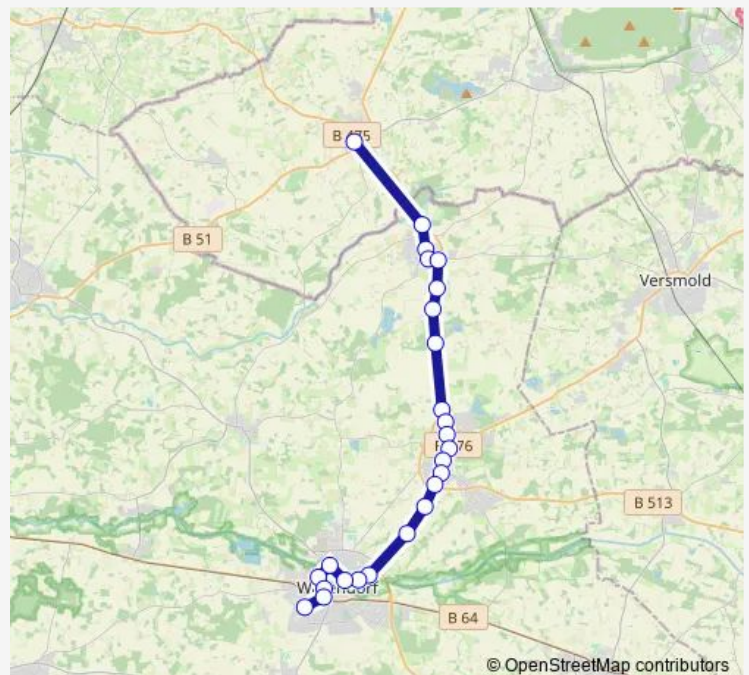

### Route schedule

Warendorf, Schulzentrum — Füchtorf, Mitte

Monday 12:18-15:34

Tuesday 12:18-15:34

Wednesday 12:18-15:34

Thursday 12:18-15:34

Friday 12:18-15:34

Saturday —

### Route info

Direction: Warendorf, Schulzentrum

Stops: 23

Trip Duration: 0 hour 29 min

■ R15

BusMaps

Füchtorf, Sassenberger Str.

Füchtorf, Mitte