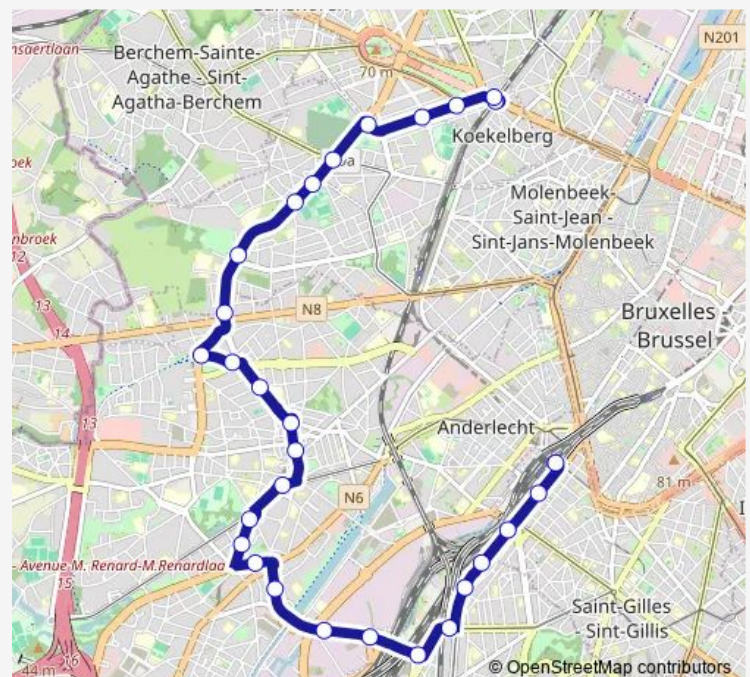

Bus 49 Gare DU Midi - Simonis

[Go to website](#)

Direction

Simonis — Digue DU Canal

21 stops

[Open route schedule](#)

- Simonis
- Liberte
- Sippelberg
- Bastogne
- Cim. DE Molenbeek
- Leroy
- Candries
- Machtens
- Prince DE Liege
- Mehdi Bouda
- Paulsen
- Jakob Smits
- Beaute
- Broeren
- Resistance
- Saint-Guidon
- Meir
- Veeweyde
- Aristide Briand
- VAN Kalken
- Digue DU Canal

Route info

Direction: Simonis

Stops: 21

Trip Duration: 0 hour 25 min

49 — Gare DU Midi - Simonis

Direction

VAN Kalken — Gare DU Midi

10 stops

[Open route schedule](#)

VAN Kalken

Digue DU Canal

ILE Sainte-Helene

Charroi

Wiels

Orban

Imprimerie