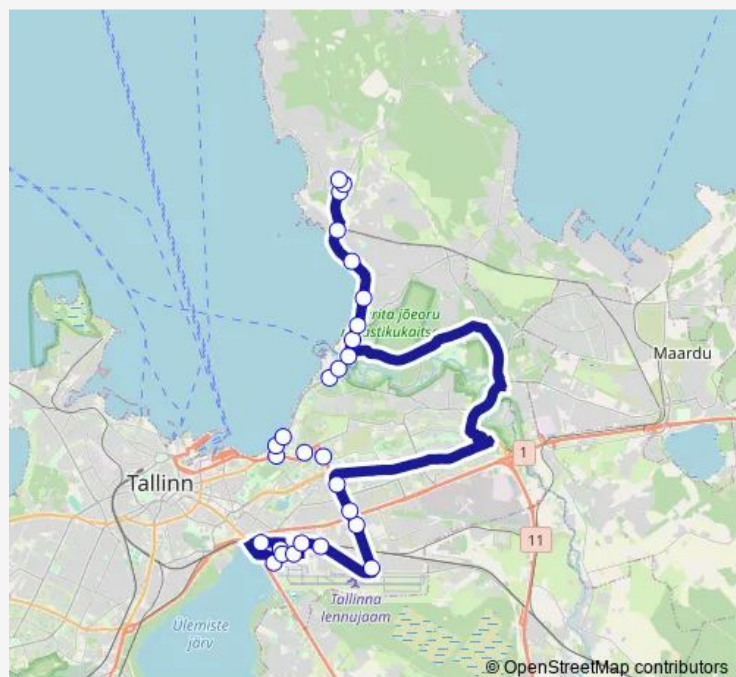

### Route schedule

Lennujaam (airport) — Viimsi keskus 2

Monday 05:23-22:13

Tuesday 05:23-22:13

Wednesday 05:23-22:13

Thursday 05:23-22:13

Friday 05:23-22:13

Saturday 06:00-22:31

Sunday 06:00-22:31

### Route info

Direction: Lennujaam (airport)

Stops: 27

Trip Duration: 0 hour 45 min

49 — Viimsi keskus - Lennujaam

Mähe tee

Aia tee

Merivälja

## Direction

Viimsi keskus 2 — Lennujaam (airport)

26 stops

[Open route schedule](#)

Viimsi keskus 2

Mõisapargi

Merivälja

Aia tee