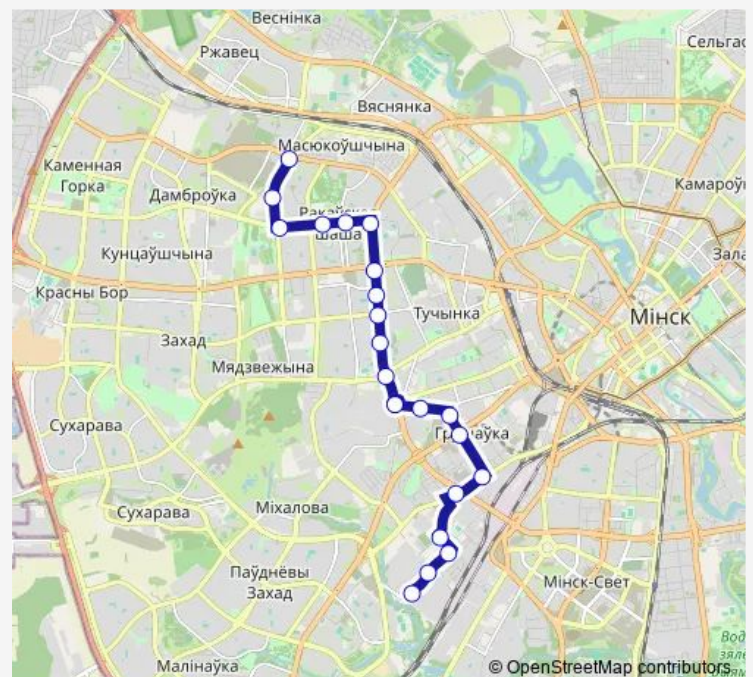

### Route schedule

Переулок Софьи Ковалевской — ДС Масюковщина

Monday 05:50-23:58

Tuesday 05:50-23:58

Wednesday 05:50-23:58

Thursday 05:50-23:58

Friday 05:50-23:58

Saturday 06:52-23:24

### Route info

Direction: Переулок Софьи Ковалевской

Stops: 23

Trip Duration: 0 hour 41 min

Школа №132

ДС Масюковщина