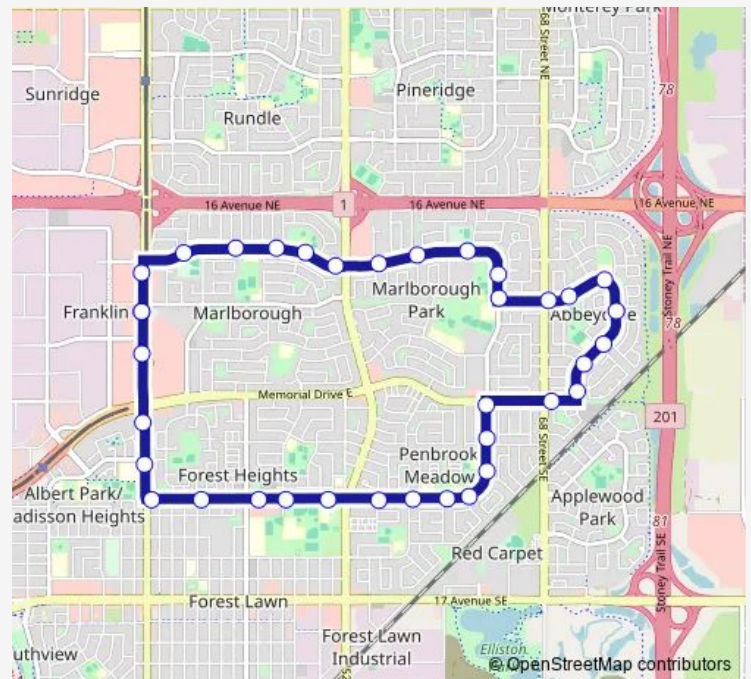

SB 36 ST E @ Memorial Dr

SB 36 ST SE @ Radcliffe Dr

EB 8 AV SE @ 36 ST Se

EB 8 AV SE @ 40 ST Se

EB 8 AV SE @ 44 ST Se

EB 8 AV SE @ 47 ST Se

EB 8 AV SE @ 52 ST Se

EB 8 AV SE @ Pensdale Rd

NB Abbeydale DR @ Memorial DR E

NB Abbeydale DR @ 4 AV Ne

NB Abbeydale DR @ Abalone CR Ne

NB Abbeydale DR @ Aberdare CR Ne

### Route schedule

Marlborough LRT Station (SB 36 ST NE @ 8 AV Ne) —  
Marlborough LRT Station (SB 36 ST NE @ 8 AV Ne)

Monday	04:44-00:52 <sup>+1</sup>
Tuesday	04:44-00:52 <sup>+1</sup>
Wednesday	04:44-00:52 <sup>+1</sup>
Thursday	04:44-00:52 <sup>+1</sup>
Friday	04:44-00:52 <sup>+1</sup>
Saturday	05:20-00:41 <sup>+1</sup>
Sunday	05:50-00:39 <sup>+1</sup>

### Route info

Direction: Marlborough LRT Station (SB 36 ST NE @ 8 AV Ne)

Stops: 36

Trip Duration: 0 hour 33 min

■ 49 — Forest Heights

WB Abbeydale DR @ Abbotsford DR Ne

WB Abbeydale DR @ Aboyne WY Ne

WB Abbeydale DR @ 68 ST Ne