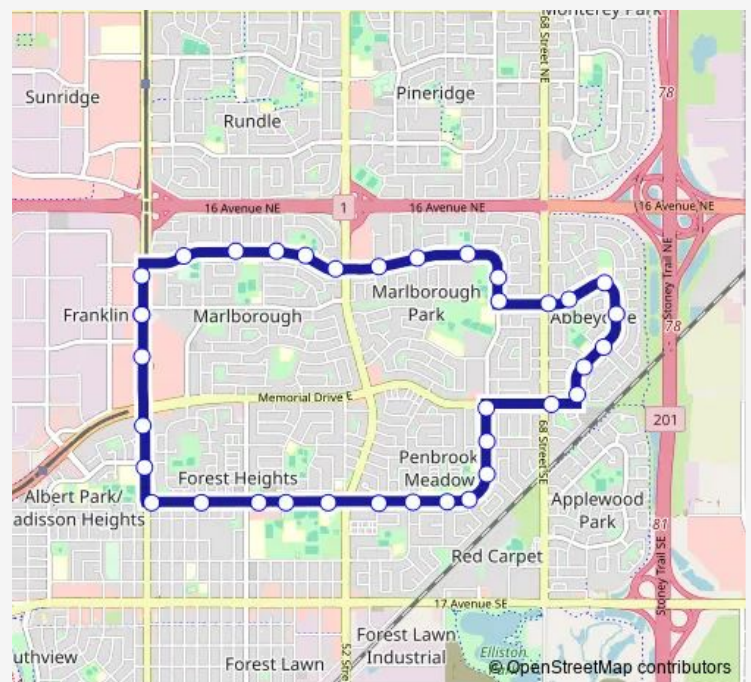

Bus 49 Forest Heights

[Go to website](#)

Direction

Marlborough LRT Station (SB 36 ST NE @ 8 AV Ne) —
Marlborough LRT Station (SB 36 ST NE @ 8 AV Ne)

36 stops

[Open route schedule](#)

Marlborough LRT Station (SB 36 ST NE @ 8 AV Ne)

SB 36 ST NE @ 5 AV Ne

SB 36 ST E @ Memorial Dr

SB 36 ST SE @ Radcliffe Dr

EB 8 AV SE @ 36 ST Se

EB 8 AV SE @ 40 ST Se

EB 8 AV SE @ 44 ST Se

EB 8 AV SE @ 47 ST Se

EB 8 AV SE @ 52 ST Se

EB 8 AV SE @ Pensdale Rd

EB 8 AV SE @ Pensacola Wy

EB Penbrooke DR @ 60 ST SE

EB Penbrooke DR @ Penedo WY SE

NB Penbrooke DR @ Penbrooke RD SE

NB Penbrooke DR @ 4 AV Se

NB Penbrooke DR @ Penbrooke Terminal Se

EB Memorial DR @ 68 ST Se

NB Abbeydale DR @ Memorial DR E

NB Abbeydale DR @ 4 AV Ne

NB Abbeydale DR @ Abalone CR Ne

NB Abbeydale DR @ Aberdare CR Ne

Route schedule

Marlborough LRT Station (SB 36 ST NE @ 8 AV Ne) —
Marlborough LRT Station (SB 36 ST NE @ 8 AV Ne)

Monday	04:44-00:52⁺¹
Tuesday	04:44-00:52⁺¹
Wednesday	04:44-00:52⁺¹
Thursday	04:44-00:52⁺¹
Friday	04:44-00:52⁺¹
Saturday	05:20-00:41⁺¹
Sunday	05:50-00:39⁺¹

Route info

Direction: Marlborough LRT Station (SB 36 ST NE @ 8 AV Ne)

Stops: 36

Trip Duration: 0 hour 34 min

■ 49 — Forest Heights