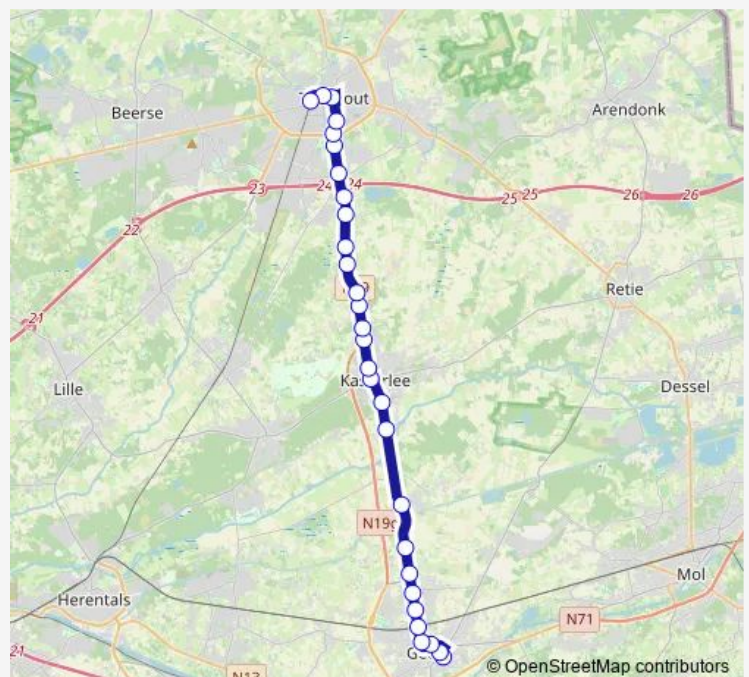

Kasterlee Dorp

Kasterlee Venheide

Kasterlee Houtum

Route schedule

Turnhout Warande perron 3 — Geel Ziekenhuis Hoofdingang

Monday —

Tuesday —

Wednesday —

Thursday —

Friday —

Saturday 06:58-17:58

Sunday —

Route info

Direction: Turnhout Warande perron 3

Stops: 33

Trip Duration: 0 hour 37 min

Geel Markt

Geel P. Van Neylenstraat

Geel Ziekenhuis

Geel Sociaal huis

Geel Ziekenhuis Hoofdingang

Direction

Geel Ziekenhuis Hoofdingang — Turnhout Warande peron 3

31 stops

Saturday 06:56-13:26

Sunday —

Route info

Direction: Geel Ziekenhuis Hoofdingang

Stops: 31

Trip Duration: 0 hour 38 min

Turnhout Graatakker

Turnhout Oud-Strijderslaan