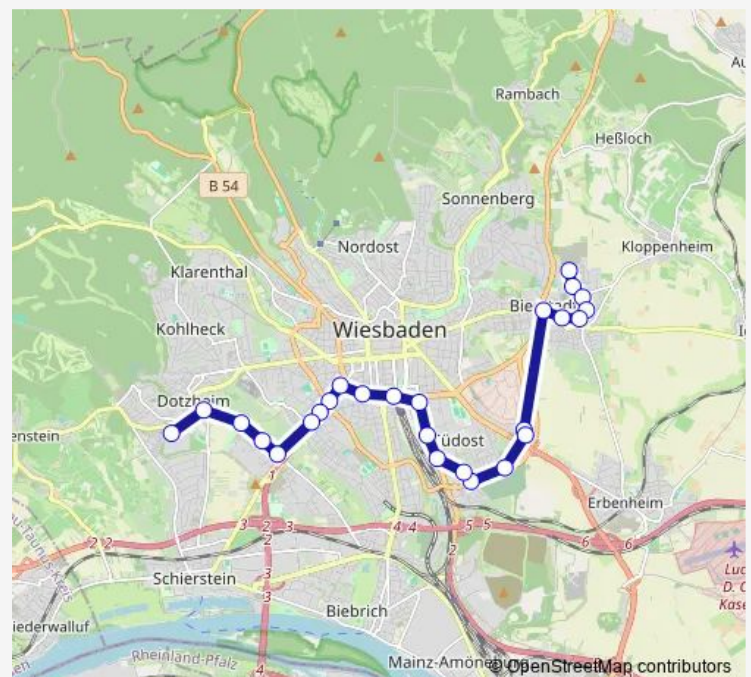

Wiesbaden-Bierstadt Töpferstraße

Wiesbaden-Bierstadt Am Speiergarten

Wiesbaden-Bierstadt Venatorstraße

Wiesbaden-Bierstadt Poststraße

Wiesbaden-Bierstadt Zieglerstraße

Wiesbaden Raiffeisenplatz

Wiesbaden J.-F.-Kennedy-Straße

Wiesbaden Schiersteiner Straße

Wiesbaden Paulinen-Klinik

Wiesbaden Willy-Brandt-Allee/Vhs

Wiesbaden Waldstraße

Route schedule

Wiesbaden-Bierstadt Wolfsfeld — Wiesbaden-Dotzheim
HSK Augenklinik

Monday 05:06-18:36

Tuesday 05:06-18:36

Wednesday 05:06-18:36

Thursday 05:06-18:36

Friday 05:06-18:36

Saturday —

Sunday —

Route info

Direction: Wiesbaden-Bierstadt Wolfsfeld

Stops: 26

Trip Duration: 0 hour 42 min

Wiesbaden-Biebrich Kahle Mühle P+R

Wiesbaden-Biebrich Berlichingenstraße

Wiesbaden-Dotzheim Straßenmühle

Wiesbaden-Dotzheim Willi-Werner-Straße

Wiesbaden-Dotzheim HSK Augenklinik