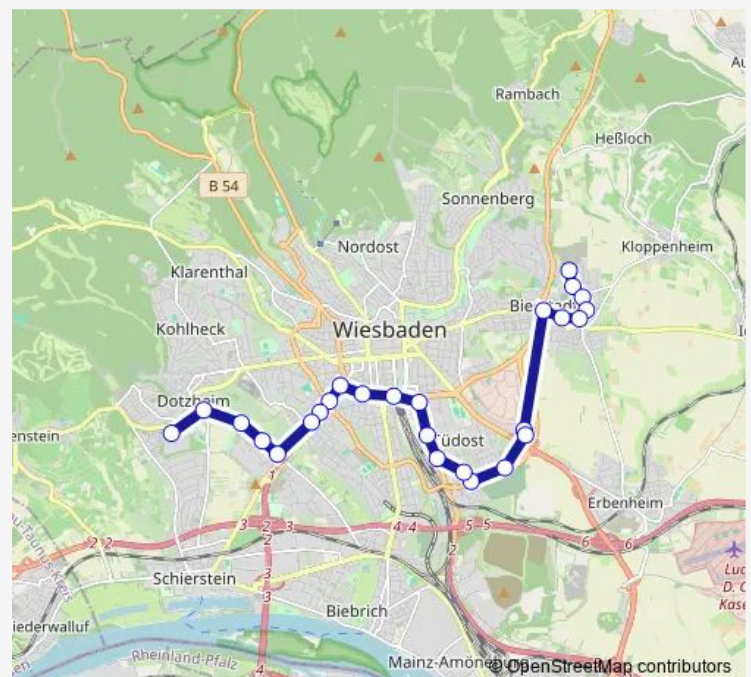

Wiesbaden-Bierstadt Am Speiergarten

Wiesbaden-Bierstadt Venatorstraße

Wiesbaden-Bierstadt Poststraße

Wiesbaden-Bierstadt Zieglerstraße

Wiesbaden Raiffeisenplatz

Wiesbaden J.-F.-Kennedy-Straße

Wiesbaden Südfriedhof

Wiesbaden Kriemhildenstraße

Wiesbaden Hasengartenstraße

Wiesbaden Weidenbornstraße/Juvz

Wiesbaden Welfenstraße

Wiesbaden Mainzer Straße/1.Ring

Wiesbaden Hauptbahnhof

Wiesbaden Scheffelstraße

Wiesbaden Schiersteiner Straße

Thursday 05:06-18:36

Friday 05:06-18:36

Saturday —

Sunday —

Route info

Direction: Wiesbaden-Bierstadt Wolfsfeld

Stops: 26

Trip Duration: 0 hour 42 min

Wiesbaden-Biebrich Kahle Mühle P+R

Wiesbaden-Biebrich Berlichingenstraße

Wiesbaden-Dotzheim Straßenmühle

Wiesbaden-Dotzheim Willi-Werner-Straße

Wiesbaden-Dotzheim HSK Augenklinik

Direction

Wiesbaden-Dotzheim HSK Augenklinik — Wiesbaden-Bierstadt Wolfsfeld