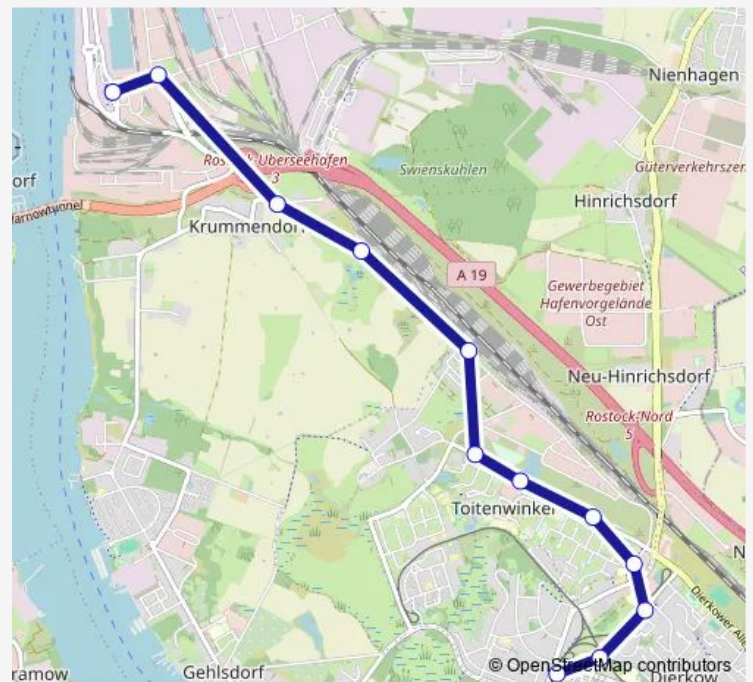

Direction

Rostock, Seehafen Fähre — Rostock Dierkower Kreuz

12 stops

[Open route schedule](#)

- Rostock, Seehafen Fähre
- Rostock Am Seehafen (Bus)
- Rostock, Krummendorf Nord
- Rostock, Bahnbetriebswerk
- Rostock, Hafenbahnweg
- Rostock, Urho-Kekkonen-Straße
- Rostock, Albert-Schweitzer-Str
- Rostock, Jawaharal-Nehru-Str.
- Rostock, Martin-Luther-King-Al
- Rostock, Kurt-Schumacher-Ring
- Rostock, Lorenzstraße
- Rostock Dierkower Kreuz

Route schedule

Rostock, Seehafen Fähre — Rostock Dierkower Kreuz

Monday	—
Tuesday	05:53
Wednesday	05:53
Thursday	—
Friday	—
Saturday	05:53
Sunday	05:53

Route info

Direction: Rostock, Seehafen Fähre

Stops: 12

Trip Duration: 0 hour 12 min

Direction

Rostock Dierkower Kreuz — Rostock, Seehafen Fähre

12 stops

[Open route schedule](#)

Rostock Dierkower Kreuz

Rostock, Lorenzstraße

Rostock, Kurt-Schumacher-Ring

Rostock, Seehafen Fähre

Route schedule

Rostock Dierkower Kreuz — Rostock, Seehafen Fähre

Monday	—
Tuesday	05:23
Wednesday	05:23
Thursday	—
Friday	—
Saturday	05:23
Sunday	05:23

Route info

Direction: Rostock Dierkower Kreuz