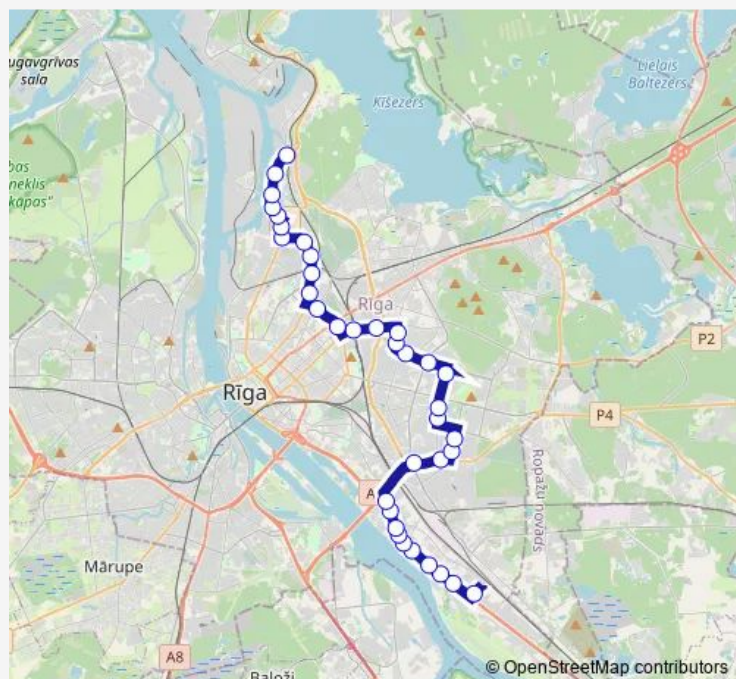

Saturday —

Sunday —

Route info

Direction: Višķu iela 3

Stops: 36

Trip Duration: 1 hour 1 min

Stārķu iela

Zemitānu stacija

Psihiskās veselības centrs

Tvaika iela 4

Aptiekas iela

Aldaris

Daudersala

Direction

Daudersala — Višķu iela

35 stops

Ilūkstes iela

Slāvu rotācijas aplis

Route schedule

Daudersala — Višķu iela

Monday 06:37-21:57

Tuesday 06:37-21:57

Wednesday 06:37-21:57

Thursday 06:37-21:57

Friday 06:37-21:57

Saturday —

Sunday —

Route info

Direction: Daudersala

Stops: 35

Trip Duration: 1 hour 0 min

Dienvidu tilts