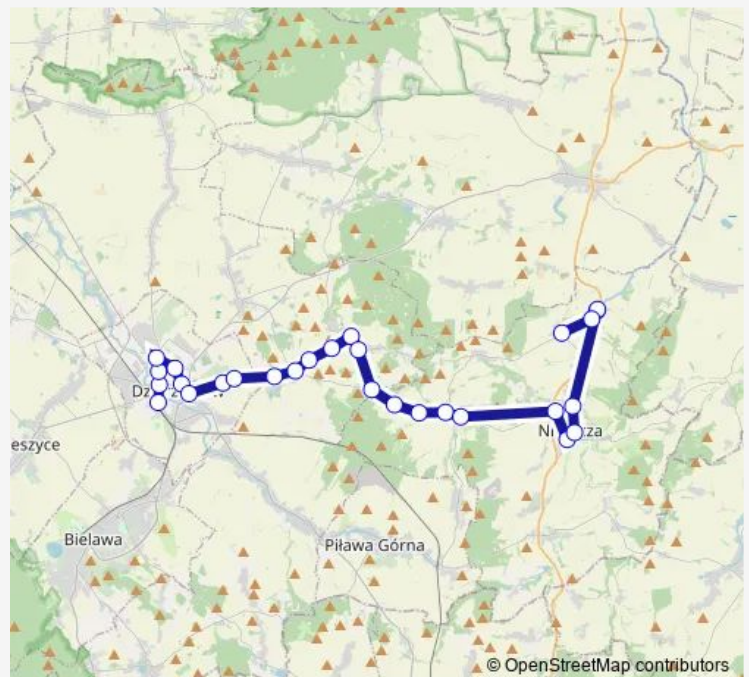

Friday 05:51-15:11

Saturday —

Sunday —

Route info

Direction: Dzierżoniów Dworzec Pkp

Stops: 28

Trip Duration: 0 hour 59 min

49 — Linia 49

BusMaps

Niemcza Remiza

Niemcza Słowackiego

Niemcza dworzec Pkp

Wilków Wielki skrzyżowanie

Wilków Wielki Sklep

Wilków Wielki skrzyżowanie

Kietlin