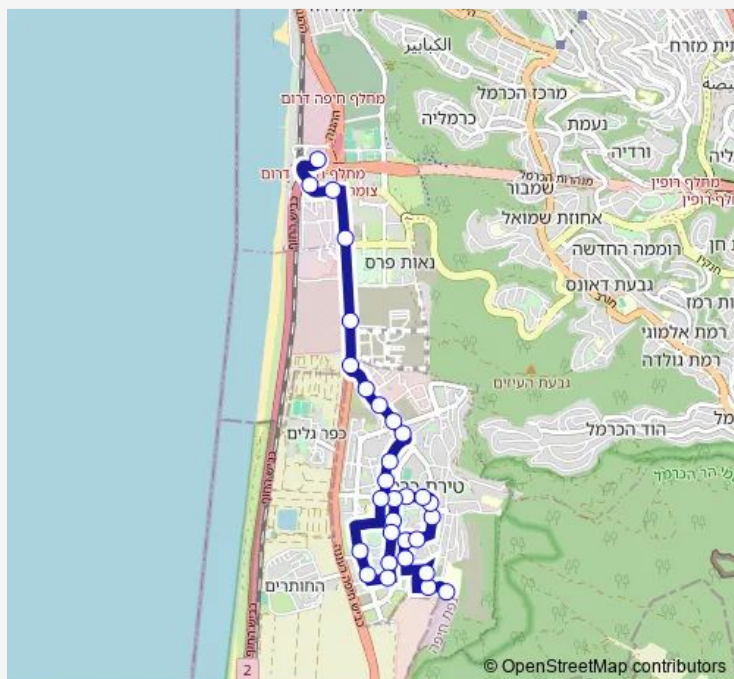

הכלניות/ז'בוטינסקי

הכלניות/נרקיסים

שדרות אריאל שרון/נרקיסים

שדרות אריאל שרון/השחק

האנפה/שדרות אריאל שרון

שדרות מנחם בגין/האנפה

שדרות מנחם בגין/השחק

ויצמן/נרקיסים

### Route schedule

ת. מרכזית חוף הכרמל/רציפים בינעירוני — מרכז לבריאות הנפש טירת כרמל

Monday 05:40-23:20

Tuesday 05:40-23:20

Wednesday 05:40-23:20

Thursday 05:40-23:20

Friday 06:09-14:50

Saturday —

### Route info

Direction: ת. מרכזית חוף הכרמל/רציפים בינעירוני

Stops: 31

Trip Duration: 0 hour 27 min

מתנ"ס/ז'בוטינסקי

לשכת התעסוקה/ז'בוטינסקי

קופת חולים כללית /ששת הימים

ששת הימים/הצנחנים

## Route info

Direction: מרכז לבריאות הנפש טירת כרמל

Stops: 30

Trip Duration: 0 hour 24 min

בסיס תובלה

ההגנה/רוטנברג

מת'מ

סחרוב