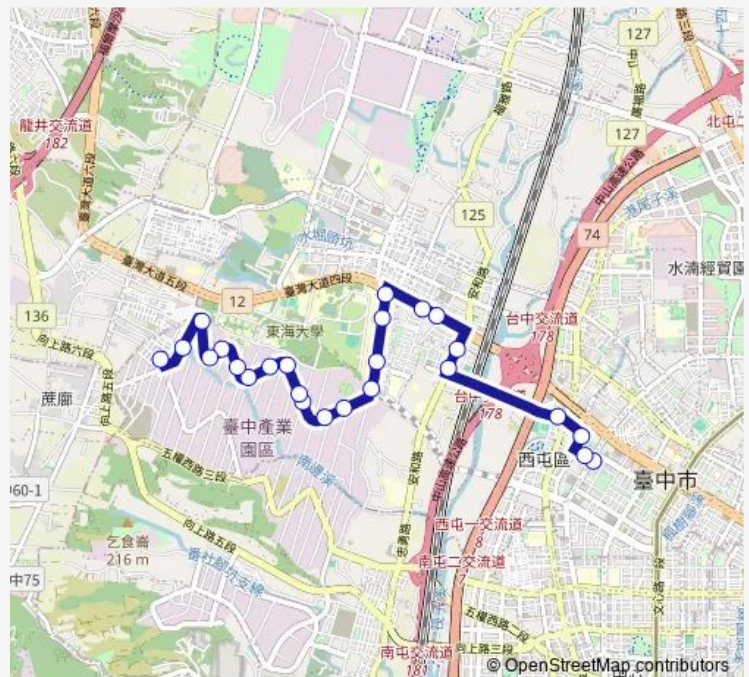

### Route schedule

Tc\_老虎城 — Tc\_協和國小分校

Monday 07:00-18:20

Tuesday 07:00-18:20

Wednesday 07:00-18:20

Thursday 07:00-18:20

Friday 07:00-18:20

Saturday 11:30

### Route info

Direction: Tc\_老虎城

Stops: 25

Trip Duration: 0 hour 20 min

49 — 49\_老虎城\_協和國小分校

Tc\_工業區十四路口

Tc\_工業區十六路口

Tc\_尚銘公司