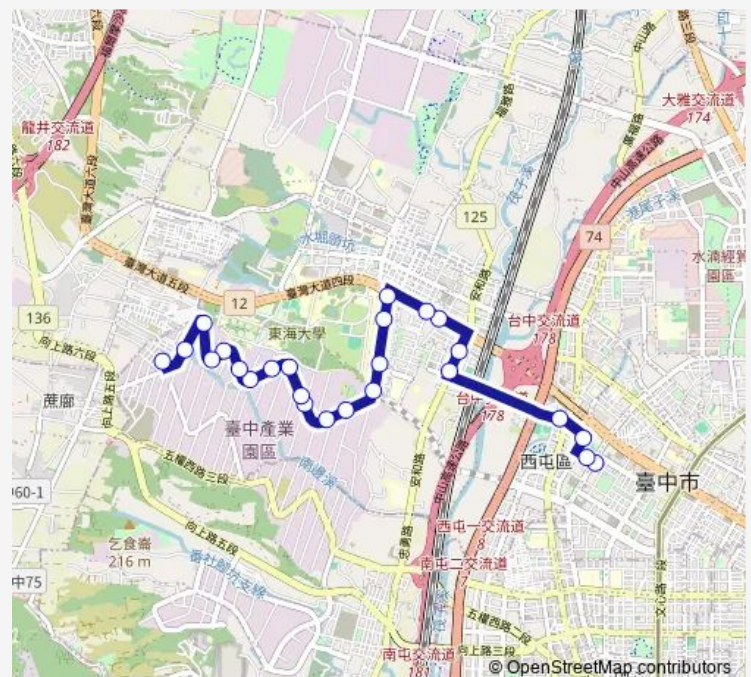

Tc_安和臺灣大道口

Route schedule

Tc_協和國小分校 — Tc_老虎城

Monday	06:30-18:20
Tuesday	06:30-18:20
Wednesday	06:30-18:20
Thursday	06:30-18:20
Friday	06:30-18:20
Saturday	07:00
Sunday	07:00

Route info

Direction: Tc_協和國小分校

Stops: 28

Trip Duration: 0 hour 36 min

49 — 49_老虎城_協和國小分校

Tc_安和福玄路口

Tc_安和朝馬路口

Tc_朝馬環中路口

Tc_朝馬黎明路口

Tc_朝馬轉運站(朝富路)