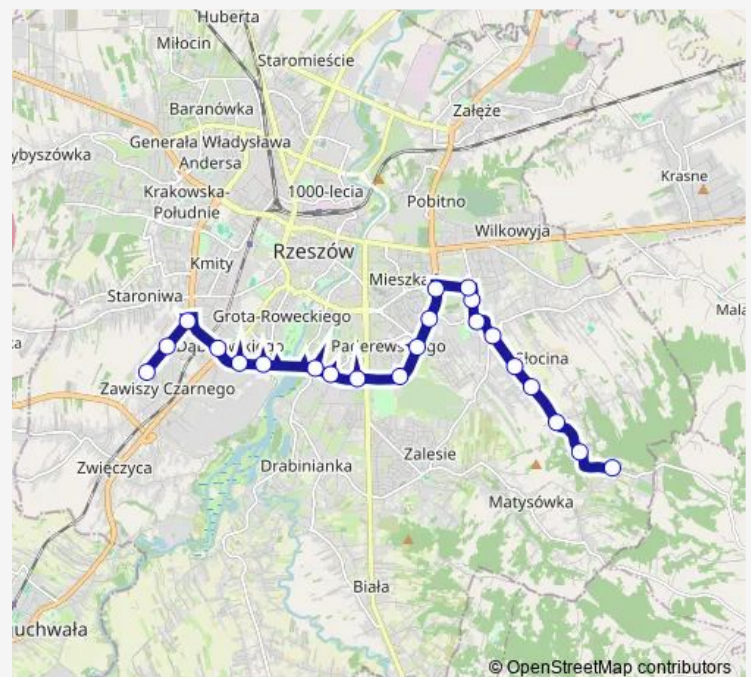

### Route schedule

Przemysłowa U. Celny 05 — Św. Rocha lasek pętla 11

Monday 07:00-14:50

Tuesday 07:00-14:50

Wednesday 07:00-14:50

Thursday 07:00-14:50

Friday 07:00-14:50

Saturday —

### Route info

Direction: Przemysłowa U. Celny 05

Stops: 25

Trip Duration: 0 hour 32 min

Św. Rocha kapliczka 08

Św. Rocha górka 10

Św. Rocha / Św. Walentego 12

Św. Rocha lasek pętla 11