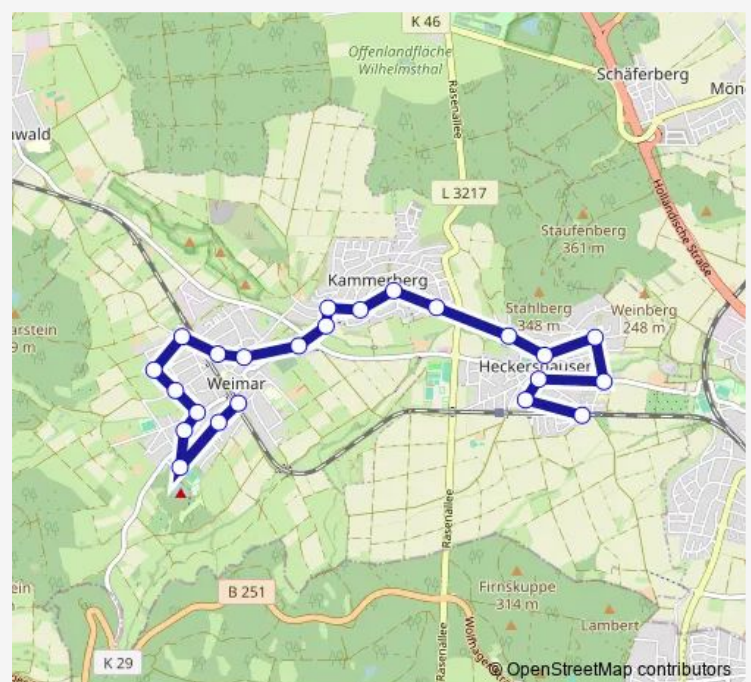

Ahnatal-Weimar Hangarsteinweg

Ahnatal-Weimar Seesenweg

Ahnatal-Weimar Böllhöfe

Ahnatal-Weimar Bahnhof

Route schedule

Ahnatal-Heckershausen Casselbreite — Ahnatal-Weimar Bahnhof

Monday 21:16-22:16

Tuesday 21:16-22:16

Wednesday 21:16-22:16

Thursday 21:16-22:16

Friday 21:16-22:16

Saturday —

Sunday —

Route info

Direction: Ahnatal-Heckershausen Casselbreite

Stops: 20

Trip Duration: 0 hour 21 min

Direction

Ahnatal-Weimar Bahnhof — Ahnatal-Heckershausen
Casselbreite

24 stops

[Open route schedule](#)

Ahnatal-Weimar Bahnhof

Ahnatal-Weimar Böllpfad

Ahnatal-Weimar Am Bühl

Ahnatal-Weimar Dörnbergstraße

Ahnatal-Weimar Böllhöfe

Ahnatal-Weimar Seesenweg

Ahnatal-Weimar Hangarsteinweg

Ahnatal-Weimar Fürstenwalder Straße

Ahnatal-Weimar Königsfahrt

Ahnatal-Weimar Altes Rathaus

Ahnatal-Weimar Einkaufszentrum