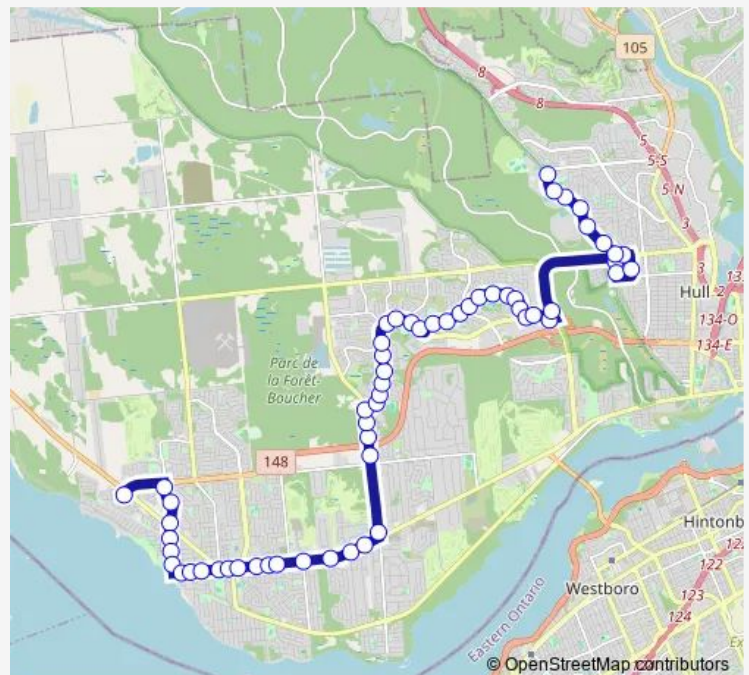

de la Cité-DES-Jeunes/Saint-Raymond

Saint-Raymond/du Plateau

du Plateau/Saint-Raymond

du Plateau/des Cèdres

de l'Atmosphère/du Plateau

de l'Atmosphère/de l'Astrolabe

de l'Atmosphère/de la Sapinière

de l'Atmosphère/de L'Éclipse

de l'Atmosphère/de l'Équateur

de l'Atmosphère/du Firmament

de l'Atmosphère/des Grives

Route schedule

Cegep Gabrielle-ROY -Détour — Parc-O-BUS Allumettières arrêt d'arrivée

Monday	05:50-23:41
Tuesday	05:50-23:41
Wednesday	05:50-23:41
Thursday	05:50-23:41
Friday	05:50-23:41
Saturday	07:10-23:10
Sunday	07:09-23:10

Route info

Direction: Cegep Gabrielle-ROY -Détour

Stops: 60

Trip Duration: 0 hour 57 min

■ 49 — Cégep G-ROY/DES Cèdres

de l'Atmosphère/du Printemps

de l'Atmosphère/de la Nébuleuse

de l'Atmosphère/du Tropique