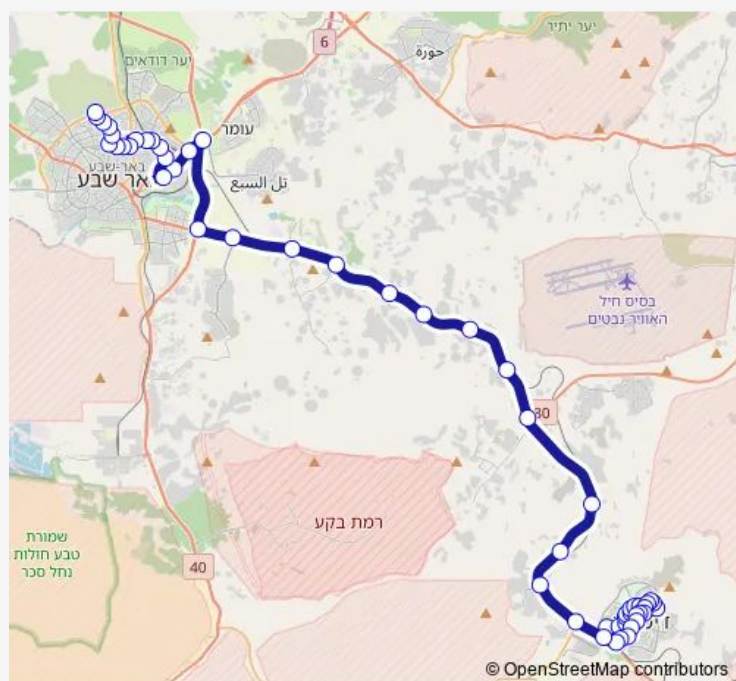

תחנת רכבת/שדרות דוד בן גוריון

שדרות דוד בן גוריון/דרך השלום

שדרות דוד בן גוריון/יעקב גרשפלד

מרכז קניות/דרך אליהו נאוי

דרך אליהו נאוי/שדרות דוד בן גוריון

שדרות בני'צ כרמל/דרך אליהו נאוי

צומת שרה/כביש 25

מסעף שגב שלום/כביש 25

Saturday —

Sunday 09:30-20:30

Route info

Direction: אצטדיון טרנר

Stops: 60

Trip Duration: 1 hour 8 min

מסעף ח'שם זנה

בית פלט/אל אעסם

בית פלט/אל משאש

ערוער/מערב

צומת ערערה בנגב/כביש 25

אום רתאם א

אום רתאם ב

קסר א סיר

צומת דימונה ירוחם

פרץ סנטר /כביש 25

צומת דימונה ירוחם

קסר א סיר/הואשלה

אום רתאם ב

אום רתאם א

צומת ערערה בנגב/כביש 25

ערוער/מערב

בית פלט/אל משאש

בית פלט/אבו קוידר