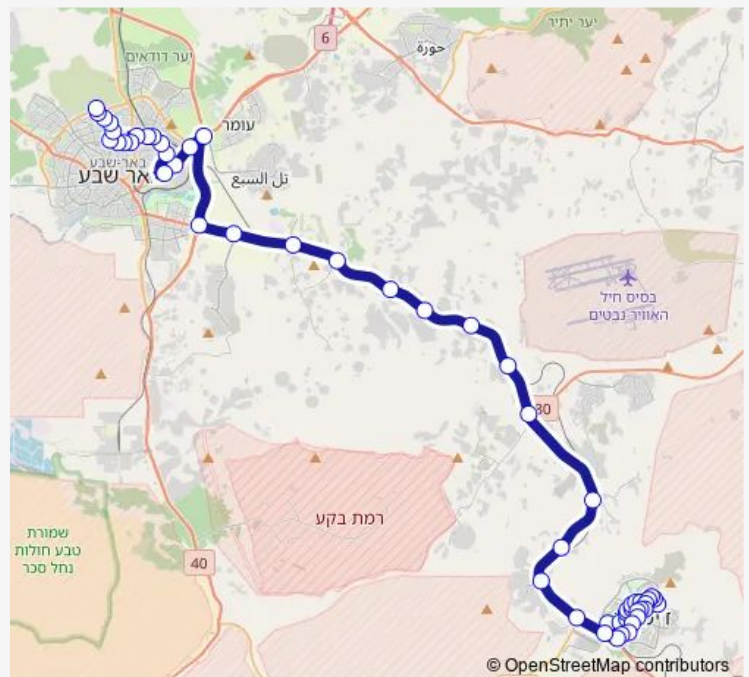

מקיף ה'/יהודה הלוי

בי'ס מצפה/יהודה הלוי

דרך מצדה/יהודה הלוי

דרך מצדה/חז'ל

דרך מצדה/טשרניחובסקי

מרכז רפואי סורוקה/אוניברסיטת בן גוריון

מרכז רפואי סורוקה/בן גוריון

מעונות הסטודנטים/שדרות בן גוריון

תחנת רכבת/שדרות דוד בן גוריון

שדרות דוד בן גוריון/דרך השלום

שדרות דוד בן גוריון/יעקב גרשפלד

מרכז קניות/דרך אליהו נאוי

דרך אליהו נאוי/שדרות דוד בן גוריון

שדרות בני'צ כרמל/דרך אליהו נאוי

צומת שרה למזרח

מסעף שגב שלום/כביש 25

מסעף נבטים/כביש 25

Route schedule

אצטדיון טרנר — מעלה ההר/המלאכה

Monday	09:30-20:30
Tuesday	09:30-20:30
Wednesday	09:30-20:30
Thursday	09:30-20:30
Friday	12:00
Saturday	—
Sunday	09:30-20:30

Route info

Direction: אצטדיון טרנר

Stops: 60

Trip Duration: 1 hour 8 min

מסעף ח'שם זנה

בית פלט/אל אעסם

בית פלט/אל משאש

ערוער/מערב

צומת ערערה בנגב/כביש 25

אום רתאם א