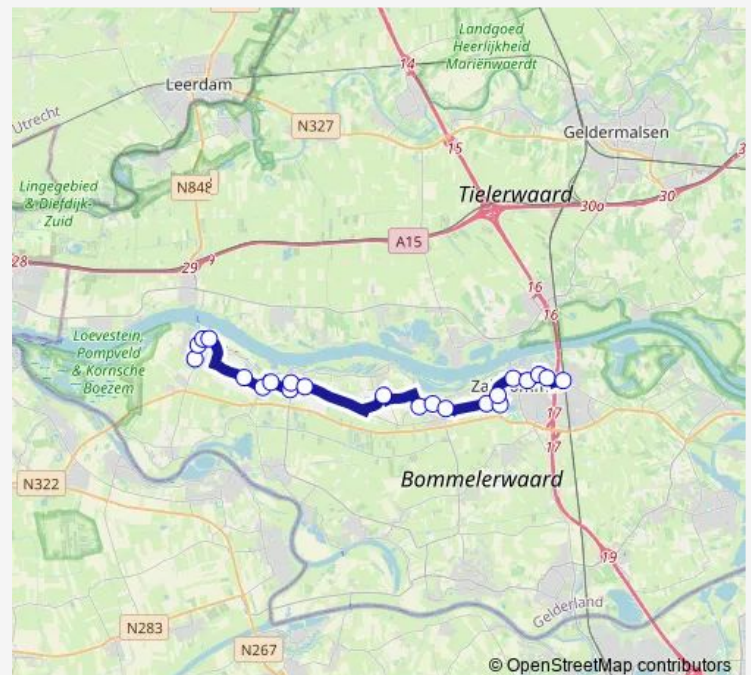

Brakel, Weitjesweg

Route schedule

Zaltbommel, Station — Brakel, Weitjesweg

Monday 07:03-18:23

Tuesday 07:03-18:23

Wednesday 07:03-18:23

Thursday 07:03-18:23

Friday 07:13-18:15

Saturday —

Sunday —

Route info

Direction: Zaltbommel, Station

Stops: 19

Trip Duration: 0 hour 28 min

Direction

Brakel, Weitjesweg — Zaltbommel, Station

22 stops

[Open route schedule](#)

Brakel, Weitjesweg

Brakel, J. Aartendam

Brakel, Flegelstraat

Brakel, Marktplein

Zuilichem, Molenkampsweg

Zuilichem, Meidijk