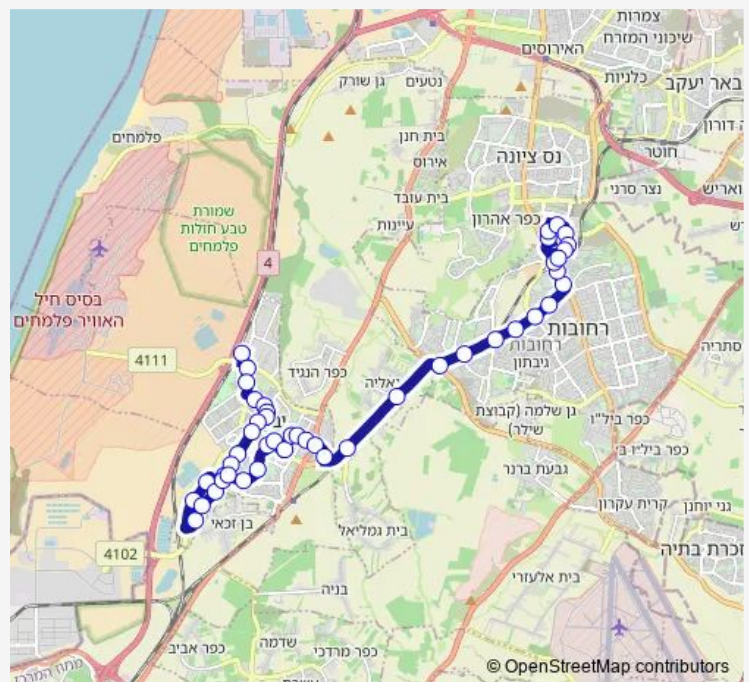

הדוגית/הרצל

הדוגית/הדייגים

הדוגית/הצדף

Route schedule

ת. מרכזית יבנה/רציפים — ת. רכבת רחובות/הורדה

Monday 05:35-14:55

Tuesday 05:35-14:55

Wednesday 05:35-14:55

Thursday 05:35-14:55

Friday —

Saturday —

Sunday 05:35-14:55

Route info

Direction: ת. מרכזית יבנה/רציפים

Stops: 47

Trip Duration: 0 hour 49 min

Route info

Direction: ת. רכבת רחובות/רציפים בין עירוני

Stops: 49

Trip Duration: 0 hour 48 min

סחלב/פטל

הדוגית/המפרש

הדוגית/השייטים

הדוגית/הדייגים