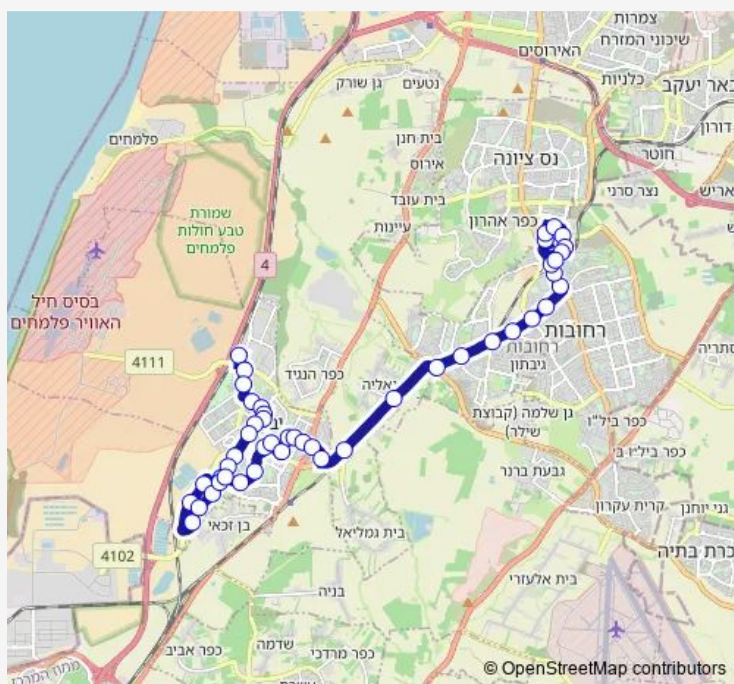

ת. מרכזית יבנה/רציפים-יבנה->ת. רכבת 49 רחובות/הורדה-רחובות-1#

[Go to website](#)

Direction

ת. מרכזית יבנה/רציפים — ת. רכבת רחובות/הורדה

47 stops

[Open route schedule](#)

- ת. מרכזית יבנה/רציפים
- שד. ירושלים/שד. הסנהדרין
- שדרות ירושלים/רוזמרין
- נורית/שיף
- הנורית/חרוב
- התאנה/שדרות ז'בוטינסקי
- הערבה/הזית
- שדרות ז'בוטינסקי/אגוז
- שד. דואני/שד. ז'בוטינסקי
- שדרות ז'בוטינסקי/חטיבת גבעתי
- שדרות הרצל/נתן אלטרמן
- הרצל/הדוגית
- חטיבת גבעתי/שדרות הציונות
- חטיבת גבעתי/אהובה עוזרי
- שדרות הרצל/דבורה עומר
- שדרות הרצל/אהובה עוזרי
- שדרות הרצל/עוזי חיטמן
- הרצל/שדרות הציונות
- הדוגית/הרצל
- הדוגית/הדייגים
- הדוגית/הצדף

Route schedule

ת. מרכזית יבנה/רציפים — ת. רכבת רחובות/הורדה

Monday	05:35-14:55
Tuesday	05:35-14:55
Wednesday	05:35-14:55
Thursday	05:35-14:55
Friday	—
Saturday	—
Sunday	05:35-14:55

Route info

Direction: ת. מרכזית יבנה/רציפים

Stops: 47

Trip Duration: 0 hour 49 min

ת. מרכזית יבנה/רציפים-יבנה->ת. רכבת רחובות/הורדה-רחובות-1#

סחלב/פטל

שד. דואני/סחלב

הדרור/שדרות דואני

הדרור/אבו חצירא

אבו חצירא/החבצלת

Friday —

Saturday —

Sunday 08:10-18:30

Route info

Direction: ת. רכבת רחובות/רציפים בין עירוני

Stops: 49

Trip Duration: 0 hour 48 min

סחלב/פטל