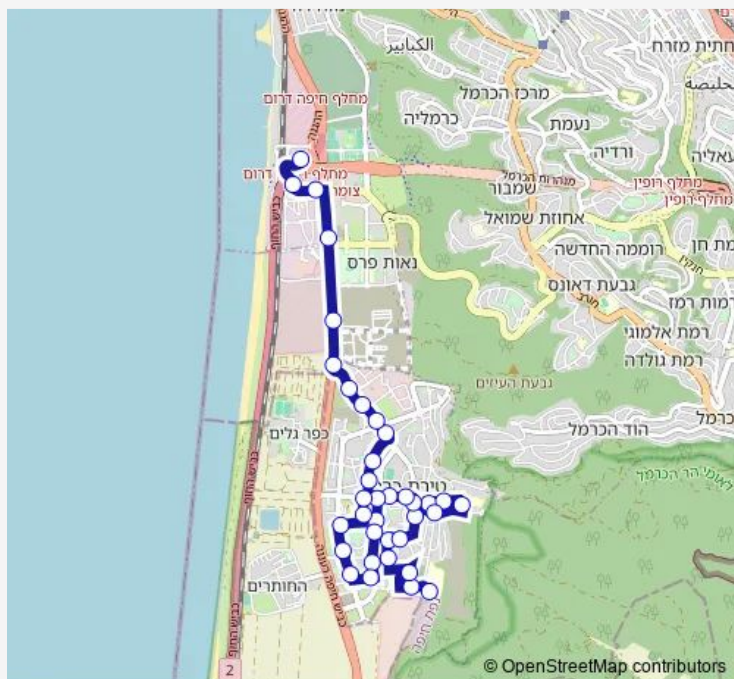

ת. מרכזית חוף הכרמל/רציפים בינעירוני-חיפה->מרכז 49 לבריאות הנפש טירת כרמל-טירת כרמל-1#

[Go to website](#)

Direction

ת. מרכזית חוף הכרמל/רציפים בינעירוני — מרכז לבריאות הנפש טירת כרמל

35 stops

[Open route schedule](#)

ת. מרכזית חוף הכרמל/רציפים בינעירוני

סחרוב

מת'מ/ההגנה

איצטדיון סמי עופר/לדרום

תעש טירה

הרצל/צומת טירת כרמל

הרצל/כרמלים

הרצל/המלאכה

הרצל/לחי'י

אצ'ל/הרצל

גן נדיר/אצ'ל

קופת חולים כללית/אצ'ל

הכלניות/ז'בוטינסקי

בי'ס צמח/נרקיסים

שדרות אריאל שרון/נרקיסים

שדרות אריאל שרון/השחק

האנפה/שדרות אריאל שרון

שדרות מנחם בגין/האנפה

שדרות מנחם בגין/השחק

ויצמן/נרקיסים

Route schedule

ת. מרכזית חוף הכרמל/רציפים בינעירוני — מרכז לבריאות הנפש טירת כרמל

Monday 05:20-23:20

Tuesday 05:20-23:20

Wednesday 05:20-23:20

Thursday 05:20-23:20

Friday 06:10-14:50

Saturday 20:05-23:00

Sunday 05:20-23:20

Route info

Direction: ת. מרכזית חוף הכרמל/רציפים בינעירוני

Stops: 35

Trip Duration: 0 hour 30 min