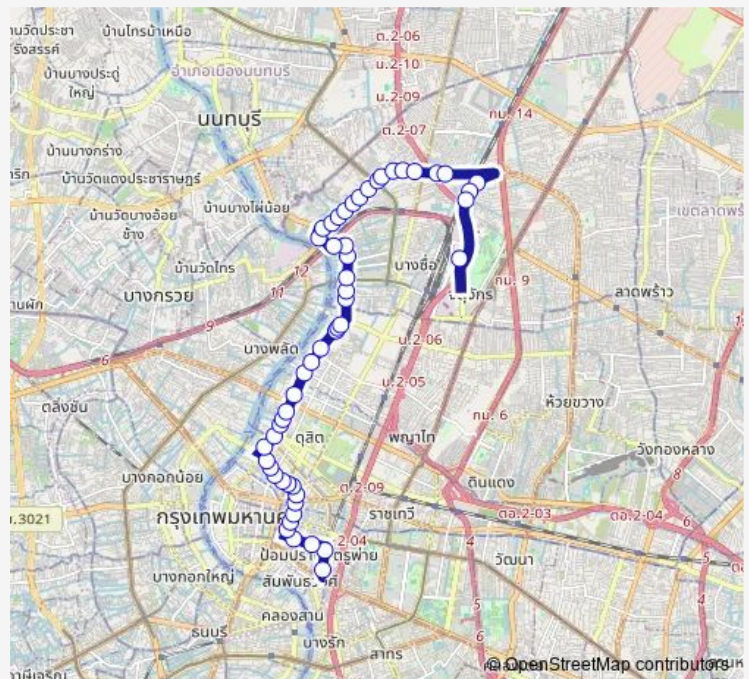

หอสมุดแห่งชาติ;National Library

Route schedule

ท่าปล่อยรถ หัวลำโพง;Bus Terminal ua Lamphong —
 อนุหมอชิต 2;Bus Depot Mochit 2

Monday	00:00
Tuesday	00:00
Wednesday	00:00
Thursday	00:00
Friday	00:00
Saturday	00:00
Sunday	00:00

Route info

Direction: ท่าปล่อยรถ หัวลำโพง;Bus Terminal ua Lamphong

Stops: 52

Trip Duration: 1 hour 22 min

49 — หมอชิต 2 - หัวลำโพง;Mochit 2 - Hua Lamphong

วัดราชาธิวาสราชวรวิหาร;Wat Rachathiwat Ratchaworawiharn